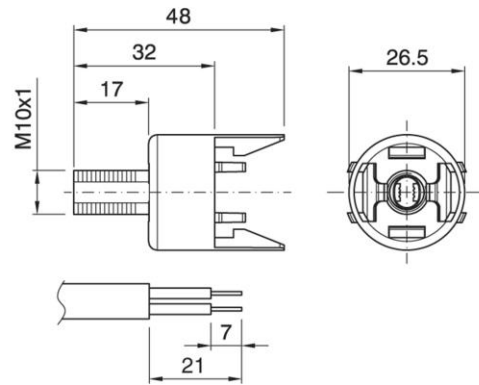

DOME E14 ART.105 SBPS WH

Cod. 024206 -

Cappello a scatto per portalampe monocorpo (escluso art. 63A) con serracavo incorporato

Dome for one-piece lampholders (excluding series 63A), with built-in cord grip

Varianti – Variants
Cod. 024205 - nero / black

Cod. 024206

Materiale	Material	termoplastico / thermoplastic resin
Attacco lampada	Lamp socket	E14
Trattamento/Colore	Color/Treatment	bianco / white
Altezza utile	Height	15 mm
Fissaggio/Connessione	Fixing/connection	con tige filettata (M10x1) per basi in porcellana / with threaded stem (M10x1) for porcelain lamp
Utilizzo/Applicazione	Use/Application	con cavi piatti H03VVH2-F 2x0.75 mm ² / for flat cables H03VVH2-F 2x0.75 mm ²
Peso pezzo	Item weight	5,4 g.
Pz. per confezione	Pieces per unit	1000
Dimensione confezione	Size of packaging	26,5 x 37,5 x 28 cm