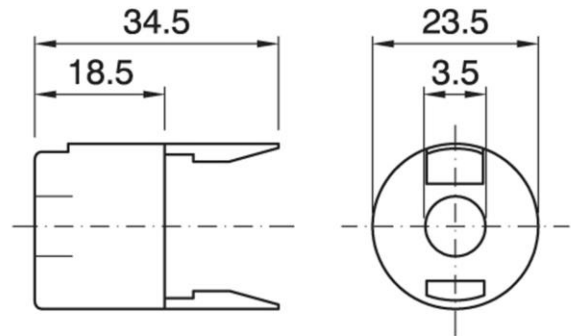

DOME PER LHD 170 SQ WH

Cod. 020284 -

Cappello a scatto per portalampe candela monocolpo

Snap-on dome one-piece candle lampholder

Varianti - Variants

Cod. 019339 - nero / black

Cod. 020284

Materiale	Material	termoplastico / thermoplastic resin
Attacco lampada	Lamp socket	E14
Trattamento/Colore	Color/Treatment	bianco / white
Fissaggio/Connessione	Fixing/connection	con squadretta metallica / with metal brackets
Peso pezzo	Item weight	3,2 g.
Pz. per confezione	Pieces per unit	1000
Dimensione confezione	Size of packaging	31 x 28 x 17,5 cm