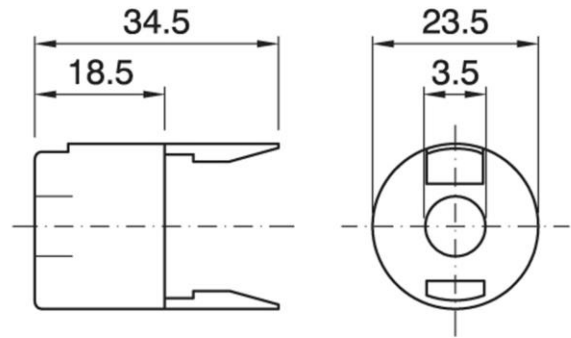

DOME PER LHD 170 SQ BL

Cod. 019339 -

Cappello a scatto per portalampe candela monocolpo

Snap-on dome one-piece candle lampholder

Varianti - Variants

Cod. 020284 - bianco / white

Cod. 019339

Materiale	Material	termoplastico / thermoplastic resin
Attacco lampada	Lamp socket	E14
Trattamento/Colore	Color/Treatment	nero / black
Fissaggio/Connessione	Fixing/connection	con squadretta metallica / with metal brackets
Peso pezzo	Item weight	3,2 g.
Pz. per confezione	Pieces per unit	1000
Dimensione confezione	Size of packaging	31 x 28 x 17,5 cm