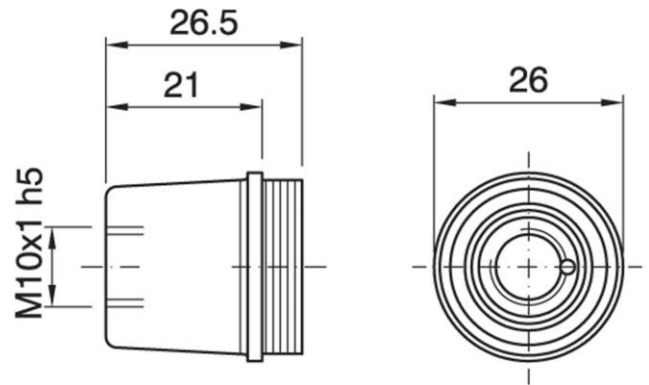

DOME E14 H21 NIP GOLD

Cod. 000816 -

Cappello a vite per portalampane in tre pezzi

Dome for three-piece lampholder

Varianti - Variants

- Cod. 000638 - h 15 mm nero / h 15 mm black
- Cod. 000654 - h 15 mm bianco / h 15 mm white
- Cod. 000686 - h 15 mm oro / h 15 mm gold
- Cod. 000768 - h 21 mm nero / h 21 mm black
- Cod. 000784 - h 21mm bianco / h 21mm white

Cod. 000816

Materiale	Material	termoindurente / phenolic thermosetting resin
Attacco lampada	Lamp socket	E14
Temperatura nominale	Marking temperature	180°C
Trattamento/Colore	Color/Treatment	oro / gold
Categoria sovratensione	Overvoltage category	II
Altezza utile	Height	21 mm
Fissaggio/Connessione	Fixing/connection	con nipple metallico (M10x1) e vite di bloccaggio tige / with metal nipple (M10x1) and stem locking screw
Peso pezzo	Item weight	9,9 g.
Pz. per confezione	Pieces per unit	1000
Dimensione confezione	Size of packaging	21,5 x 37,5 x 28 cm