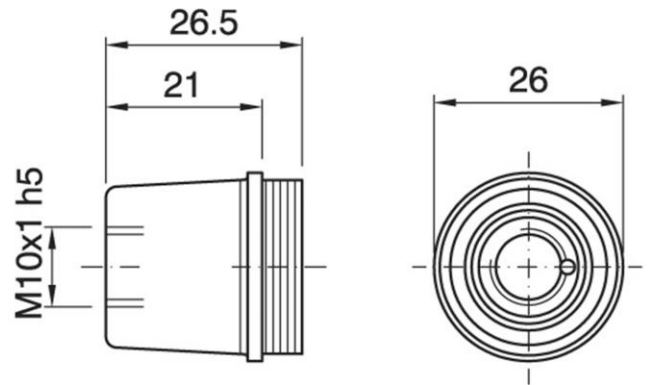

DOME E14 H21 NIP BLACK

Cod. 000768 -

Cappello a vite per portalampane in tre pezzi

Dome for three-piece lampholder

Varianti - Variants

- Cod. 000638 - h 15 mm nero / h 15 mm black
- Cod. 000654 - h 15 mm bianco / h 15 mm white
- Cod. 000686 - h 15 mm oro / h 15 mm gold
- Cod. 000784 - h 21mm bianco / h 21mm white
- Cod. 000816 - h 21mm oro / h 21mm gold

Cod. 000768

Materiale	Material	termoindurente / phenolic thermosetting resin
Attacco lampada	Lamp socket	E14
Temperatura nominale	Marking temperature	180°C
Trattamento/Colore	Color/Treatment	nero / black
Categoria sovratensione	Overvoltage category	II
Altezza utile	Height	21 mm
Fissaggio/Connessione	Fixing/connection	con nipple metallico (M10x1) e vite di bloccaggio tige / with metal nipple (M10x1) and stem locking screw
Peso pezzo	Item weight	9,8 g.
Pz. per confezione	Pieces per unit	1000
Dimensione confezione	Size of packaging	21,5 x 37,5 x 28 cm