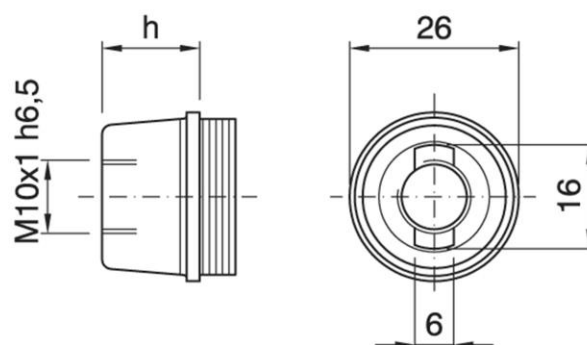

DOME E14 H21 ASF BLACK

Cod. 000773

Cappello a vite per portalampe in tre pezzi

Dome for three-piece lampholder

Varianti – Variants

Cod.000773 - /

Cod./CodiceArticolo - /

Cod.000773

Materiale	Material	termoindurente / phenolic thermosetting resin
Attacco lampada	Lamp socket	E14
Temperatura nominale	Marking temperature	190°C
Trattamento/Colore	Color/Treatment	nero / black
Categoria sovratensione	Overvoltage category	II
Altezza utile	Height	21 mm
Tacca antisvitamento	Locking device nothc	esterna / external
Fissaggio/Connessione	Fixing/connection	con raccordo filettato (M10x1) con fermo / with threaded entry (M10x1) with retainer
Peso pezzo	Item weight	7,4 g.
Pz. per confezione	Pieces per unit	1000
Dimensione confezione	Size of packaging	21,5 x 37,5 x 28 cm