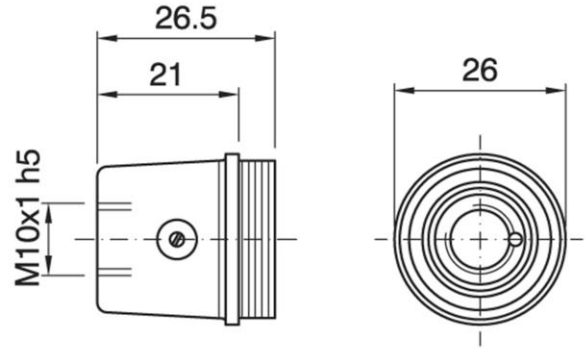

# DOME E14 H21 T BLACK

Cod. 000639 -

## Cappello a vite per portalampane in tre pezzi

Dome for three-piece lampholder

UK  
CA

Varianti – Variants

Cod. 000655 - bianco / white

Cod. 000687 - oro / gold

Cod. 000639

|                            |                      |  |
|----------------------------|----------------------|--|
| Materiale                  | Material             | termoindurente / phenolic thermosetting resin  |
| Attacco lampada            | Lamp socket          | E14  |
| Temperatura nominale       | Marking temperature  | 180°C  |
| Trattamento/Colore         | Color/Treatment      | nero / black   |
| Categoria sovratensione    | Overvoltage category | II   |
| Altezza utile              | Height               | 21 mm  |
| Presenza morsetto di terra | Earth Terminal       | Si / Yes   |
| Fissaggio/Connessione      | Fixing/connection    | con nipple metallico (M10x1), vite di bloccaggio tige e morsetto di messa a terra / with metal nipple (M10x1), stem locking screw and earth terminal |
| Peso pezzo                 | Item weight          | 10,8 g.  |
| Pz. per confezione         | Pieces per unit      | 1000   |
| Dimensione confezione      | Size of packaging    | 21,5 x 37,5 x 28 cm  |