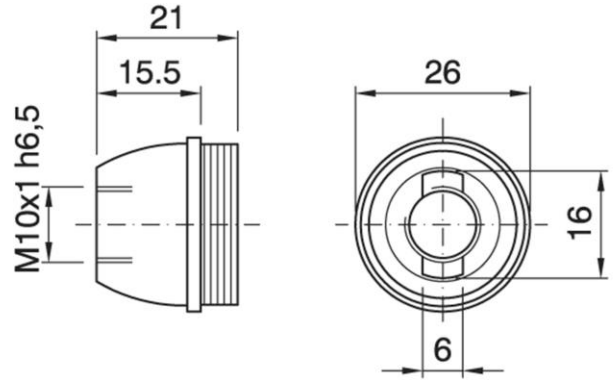

DOME E14 ASF TPL WH

Cod. 040395 -

Cappello a vite per portalampe in tre pezzi lucido

Dome for three-piece shiny lampholder

Varianti – Variants

Cod. 040396 - nero lucido / shiny black

Cod. 040938 - oro lucido / shiny gold

Cod. 040395

| | | |
|-------------------------|----------------------|--|
| Materiale | Material | termoplastico / thermoplastic resin |
| Attacco lampada | Lamp socket | E14 |
| Temperatura nominale | Marking temperature | 180°C |
| Trattamento/Colore | Color/Treatment | bianco lucido / shiny white |
| Categoria sovratensione | Overvoltage category | II |
| Altezza utile | Height | 15,5 mm |
| Tacca antisvitamento | Locking device nothc | esterna / external |
| Fissaggio/Connessione | Fixing/connection | con raccordo filettato (M10x1) con fermo / with threaded entry (M10x1) with retainer |
| Peso pezzo | Item weight | 3,8 g. |
| Pz. per confezione | Pieces per unit | 1000 |
| Dimensione confezione | Size of packaging | 31 x 28 x 17,5 cm |