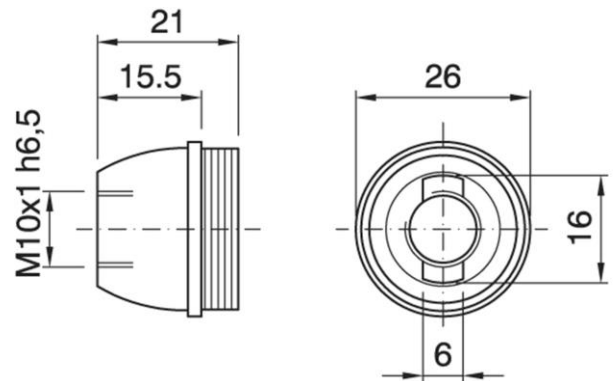

DOME E14 NIP TPL BLACK

Cod. 040400 -

Cappello a vite per portalampane in tre pezzi lucido

Dome for three-piece shiny lampholder

UK
CA

Cod. 040400

Materiale	Material	termoplastico / thermoplastic resin
Attacco lampada	Lamp socket	E14
Temperatura nominale	Marking temperature	180°C
Trattamento/Colore	Color/Treatment	nero lucido / shiny black
Categoria sovratensione	Overvoltage category	II
Altezza utile	Height	15,5 mm
Tacca antisvitamento	Locking device nothc	esterna / external
Fissaggio/Connessione	Fixing/connection	con nipple metallico (M10x1) e vite di bloccaggio tige / with metal nipple (M10x1) and stem locking screw
Peso pezzo	Item weight	6,8 g.
Pz. per confezione	Pieces per unit	1000
Dimensione confezione	Size of packaging	31 x 28 x 17,5 cm