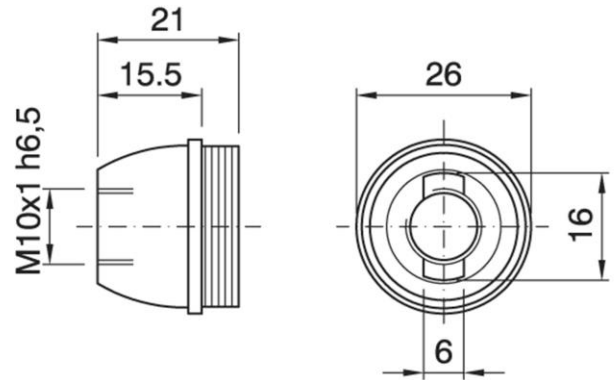

DOME E14 ASF TP WH

Cod. 017303 -

Cappello a vite per portalampane in tre pezzi

Dome for three-piece lampholder

UK
CA

Varianti – Variants

Cod. 017304 - nero / black

Cod. 017305 - oro / gold

Cod. 017303

Materiale	Material	termoplastico / thermoplastic resin
Attacco lampada	Lamp socket	E14
Temperatura nominale	Marking temperature	190°C
Trattamento/Colore	Color/Treatment	bianco / white
Categoria sovratensione	Overvoltage category	II
Altezza utile	Height	15,5 mm
Tacca antisvitamento	Locking device nothc	esterna / external
Fissaggio/Connessione	Fixing/connection	con raccordo filettato (M10x1) con fermo / with threaded entry (M10x1) with retainer
Peso pezzo	Item weight	4,4 g.
Pz. per confezione	Pieces per unit	1000
Dimensione confezione	Size of packaging	31 x 28 x 17,5 cm