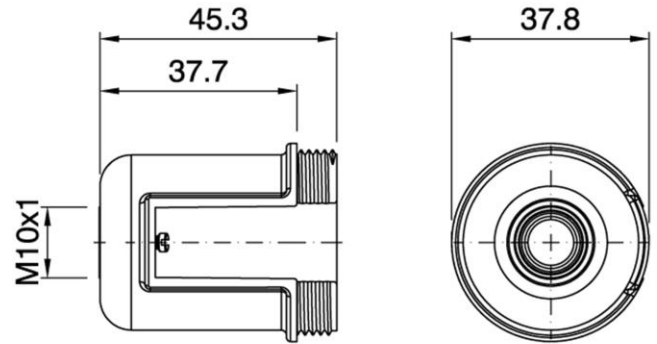

## Cappello a vite per portalampane in tre pezzi con interruttore

Dome for three-piece lampholder with switch

Cod. 032542

Materiale	Material	termoplastico / thermoplastic resin
Attacco lampada	Lamp socket	E27
Temperatura nominale	Marking temperature	190°C
Trattamento/Colore	Color/Treatment	nero / black
Categoria sovratensione	Overvoltage category	II
Altezza utile	Height	37,7 mm
Presenza morsetto di terra	Earth Terminal	SI/ Yes
Fissaggio/Connessione	Fixing/connection	con nipple metallico (M10x1), vite di bloccaggio tige e morsetto di messa a terra / with metal nipple (M10x1), stem locking screw and earth terminal
Peso pezzo	Item weight	16,4 g.
Pz. per confezione	Pieces per unit	500
Dimensione confezione	Size of packaging	40 x 38,5 x 29 cm