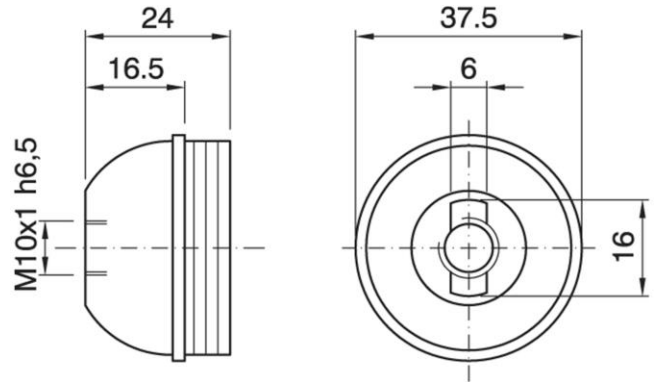

DOME E27 ASF TP WH

Cod. 028266 -

Cappello a vite per portalampane in tre pezzi

Dome for three-piece lampholder

UK
CA

Varianti – Variants

Cod. 028267 - nero / black

Cod. 028268 - oro / gold

Cod. 028266

Materiale	Material	termoplastico / thermoplastic resin
Attacco lampada	Lamp socket	E27
Temperatura nominale	Marking temperature	190°C
Trattamento/Colore	Color/Treatment	bianco / white
Categoria sovratensione	Overvoltage category	II
Altezza utile	Height	16,5mm
Tacca antisvitamento	Locking device nothc	esterna / external
Fissaggio/Connessione	Fixing/connection	con raccordo filettato (M10x1) con fermo / with threaded entry (M10x1) with retainer
Peso pezzo	Item weight	7,5 g.
Pz. per confezione	Pieces per unit	500
Dimensione confezione	Size of packaging	31 x 28 x 17,5 cm