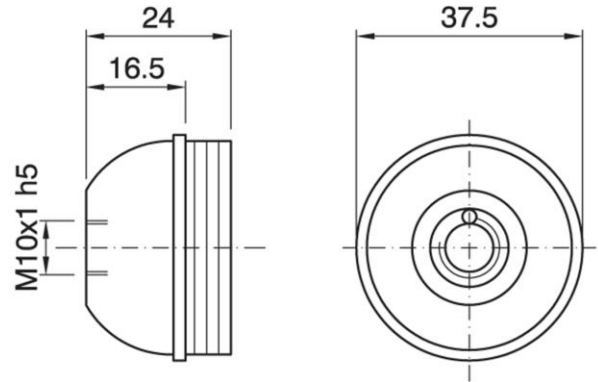

# DOME E27 NIP 2POS TPL WHITE

Cod. 040391 -

## Cappello a vite per portalampade in tre pezzi lucido

Dome for three-piece shiny lampholder

UK  
CA

Varianti – Variants

Cod. 041917 - oro lucido verniciato / shiny gold painted

Cod. 040392 - nero lucido / shiny black

Cod. 040738 - oro lucido / shiny gold

Cod. 040391

Materiale	Material	termoplastico / thermoplastic resin
Attacco lampada	Lamp socket	E27
Temperatura nominale	Marking temperature	180°C
Trattamento/Colore	Color/Treatment	bianco lucido / shiny white
Categoria sovratensione	Overvoltage category	II
Altezza utile	Height	16,5mm
Fissaggio/Connessione	Fixing/connection	con nipple metallico (M10x1) e vite di bloccaggio tige / with metal nipple (M10x1) and stem locking screw
Peso pezzo	Item weight	10,1 g.
Pz. per confezione	Pieces per unit	500
Dimensione confezione	Size of packaging	31 x 28 x 17,5 cm