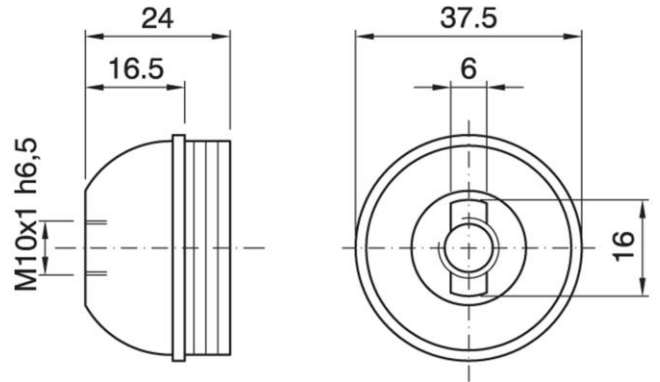

## Cappello a vite per portalampe in tre pezzi lucido

Dome for three-piece shiny lampholder

UK  
CA

Varianti – Variants

Cod. 041916 - oro lucido verniciato / shiny gold painted

Cod. 040385 - bianco lucido / shiny white

Cod. 040737 - oro lucido / shiny gold

Cod. 040203

Materiale	Material	termoplastico / thermoplastic resin
Attacco lampada	Lamp socket	E27
Temperatura nominale	Marking temperature	180°C
Trattamento/Colore	Color/Treatment	nero lucido / shiny black
Categoria sovratensione	Overvoltage category	II
Altezza utile	Height	16,5mm
Tacca antisvitamento	Locking device nothc	esterna / external
Fissaggio/Connessione	Fixing/connection	con raccordo filettato (M10x1) con fermo / with threaded entry (M10x1) with retainer
Peso pezzo	Item weight	7,7 g.
Pz. per confezione	Pieces per unit	500
Dimensione confezione	Size of packaging	31 x 28 x 17,5 cm