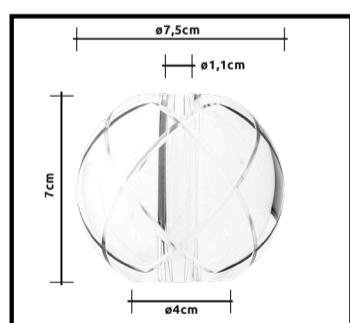

ESFERA VIDRO

REF.CUA-052

P/BASE CANDEEIRO

TEMOS MAIS VIDROS E TULIPAS. VENHA CONHECER!

VEJA TODOS OS PRODUTOS EM WWW.INTERLUSA.COM

Interlusa — Manfred H. Müller & Ca. Lda.

Estrada Interior da Circunvalação 12477 — 4100-178 Porto — Portugal