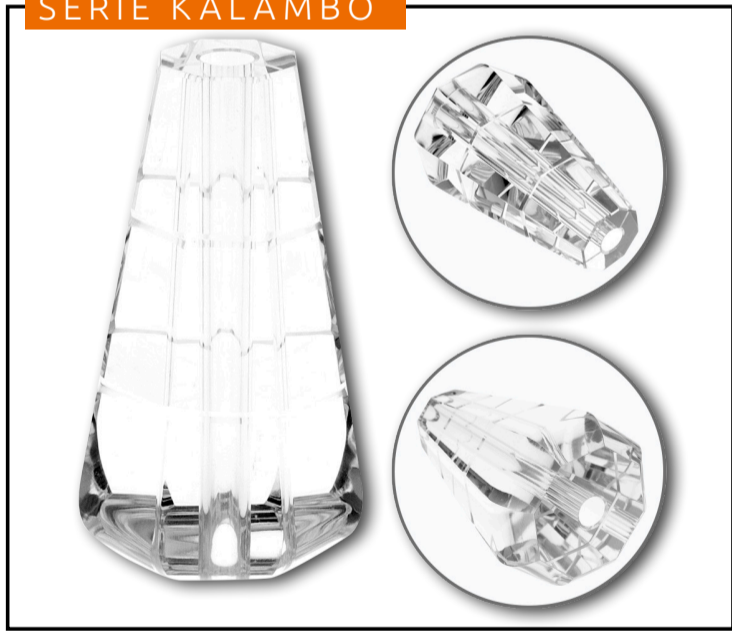

TULIPAS, ESFERA E COLUNA DE VIDRO

Interlusa

[®]

SÉRIE DERNA

SÉRIE LUFUBU

TULIPA VIDRO

REF.CUA-037

PARA SUPORTE G9

TULIPA VIDRO

REF.CUA-054

PARA SUPORTE G9

SÉRIE KALAMBO

SÉRIE KALAMBO

COLUNA VIDRO

REF.CUA-053

P/BASE CANDEEIRO

ESFERA VIDRO

REF.CUA-052

P/BASE CANDEEIRO

TEMOS MAIS VIDROS E TULIPAS. VENHA CONHECER!

VEJA TODOS OS PRODUTOS EM WWW.INTERLUSA.COM

Interlusa — Manfred H. Müller & Ca. Lda.

Estrada Interior da Circunvalação 12477 — 4100-178 Porto — Portugal