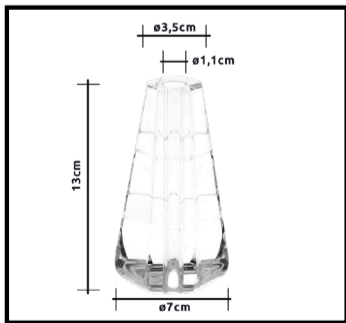

TULIPA VIDRO

REF.CUA-054

PARA SUPORTE G9

SÉRIE KALAMBO

SÉRIE KALAMBO

COLUNA VIDRO

REF.CUA-053

P/BASE CANDEEIRO