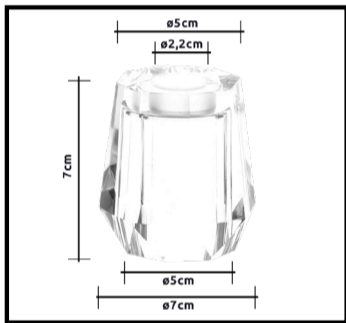

TULIPAS, ESFERA E COLUNA DE VIDRO

Interlusa

[®]

SÉRIE DERNA

SÉRIE LUFUBU

TULIPA VIDRO

REF.CUA-037

PARA SUPORTE G9

TULIPA VIDRO

REF.CUA-054

PARA SUPORTE G9

SÉRIE KALAMBO

SÉRIE KALAMBO

COLUNA VIDRO

REF.CUA-053

P/BASE CANDEEIRO