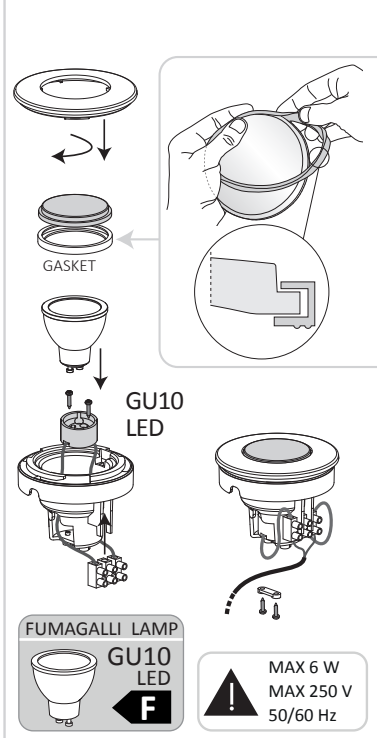

CARLO DECO

CARLO - HEAD TOP

AMELIA - HEAD TOP

FRANCA 90 - HEAD TOP

CARLO 250/ AMELIA 250

CARLO SPIKE/AMELIA SPIKE/FRANCA 90 SPIKE

FRANCA 90

ANTI-VANDAL LOCK