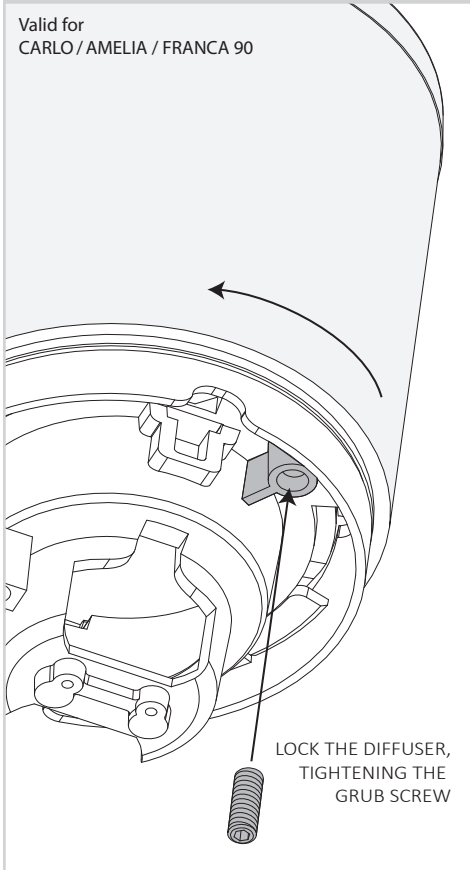

Valid for
CARLO / AMELIA / FRANCA 90

65mm

FRANCA 90-2L WALL

CARLO-FS/ AMELIA-FS

38mm

CARLO 400/ CARLO 800 AMELIA 400/ AMELIA 800

H05 RN-F
Ø 6 mm
30mm

128mm