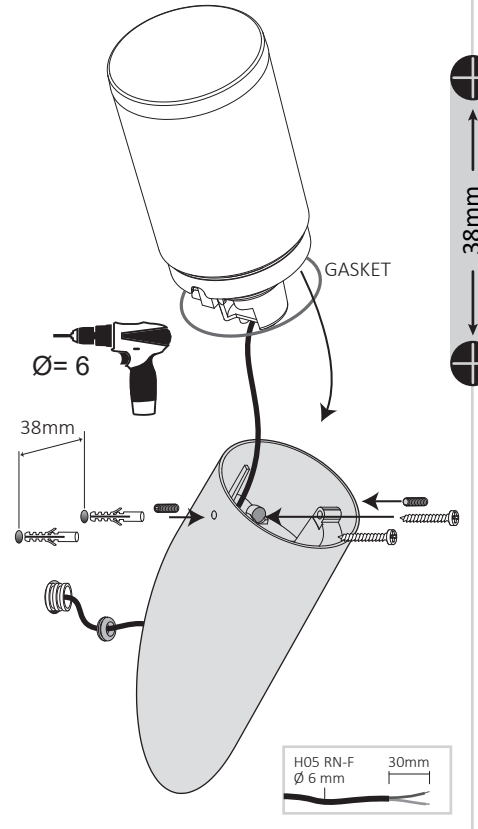

Valid for
CARLO / AMELIA / FRANCA 90

65mm

FRANCA 90-2L WALL

CARLO-FS/ AMELIA-FS

38mm

CARLO 400/ CARLO 800 AMELIA 400/ AMELIA 800

H05 RN-F
Ø 6 mm
30mm

128mm