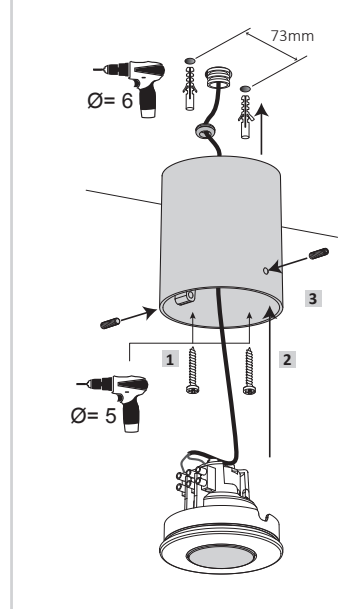

CARLO DECO

CARLO - HEAD TOP

AMELIA - HEAD TOP

FRANCA 90 - HEAD TOP

CARLO 250/ AMELIA 250

CARLO SPIKE/AMELIA SPIKE/FRANCA 90 SPIKE

FRANCA 90

ANTI-VANDAL LOCK