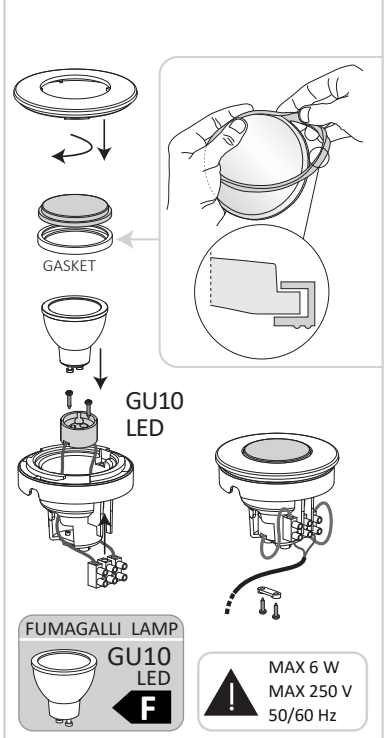

A **تحذير!** إجراءات التركيب والصيانة يجب تنفيذها إلا بعد إيقاف تشغيل التيار الكهربائي. قم باستخدام المصابيح الموفرة للطاقة فقط. إذا كان موجوداً، قم بتركيب الحشوة كما ينبغي بصورة صحيحة داخل الغطاء المخصص لنشر الضوء بشكل متساوي، لضمان الحماية من تدفق الماء. الشركة المصنعة فوماجالي لا تقبل أي مسؤولية عن الأضرار الناجمة عن التركيب غير الصحيح، سوء الاستخدام، أو عند استخدام قطع غيار غير أصلية عند التجميع. إذا إنتابك أي شك، قم باستشارة كهربائي مختص، قم بتتبع التعليمات.

CARLO DECO

CARLO - HEAD TOP

AMELIA - HEAD TOP

FRANCA 90 - HEAD TOP

CARLO 250/ AMELIA 250

CARLO SPIKE/AMELIA SPIKE/FRANCA 90 SPIKE

FRANCA 90

ANTI-VANDAL LOCK

Valid for
CARLO / AMELIA / FRANCA 90

65mm

FRANCA 90-2L WALL

CARLO-FS/ AMELIA-FS

38mm

CARLO 400/ CARLO 800 AMELIA 400/ AMELIA 800

H05 RN-F
Ø 6 mm
30mm

128mm