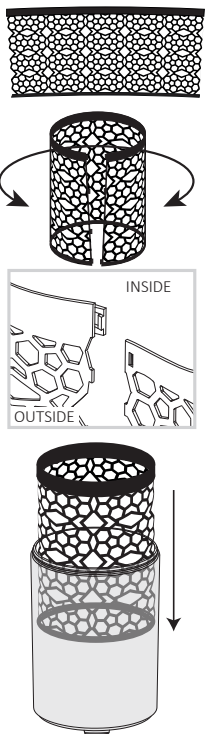

CARLO/CARLO DECO AMELIA FRANCA 90

MODEL:

Carlo 800	Carlo 800 Deco	Amelia 800	Franca 90
Carlo 400	Carlo 400 Deco	Amelia 400	Franca 90 spike
Carlo 250	Carlo 250 Deco	Amelia 250	Franca 90-1L wall
Carlo spike	Carlo spike Deco	Amelia spike	Franca 90-2L wall
Carlo wall	Carlo wall Deco	Amelia wall	
Carlo-FS	Carlo-FS Deco	Amelia-FS	

CARLO DECO

CARLO - HEAD TOP

AMELIA - HEAD TOP

FRANCA 90 - HEAD TOP

CARLO 250/ AMELIA 250

CARLO SPIKE/AMELIA SPIKE/FRANCA 90 SPIKE

FRANCA 90

ANTI-VANDAL LOCK

Valid for
CARLO / AMELIA / FRANCA 90

65mm

FRANCA 90-2L WALL

CARLO-FS/ AMELIA-FS

38mm

CARLO 400/ CARLO 800 AMELIA 400/ AMELIA 800

H05 RN-F
Ø 6 mm
30mm

128mm