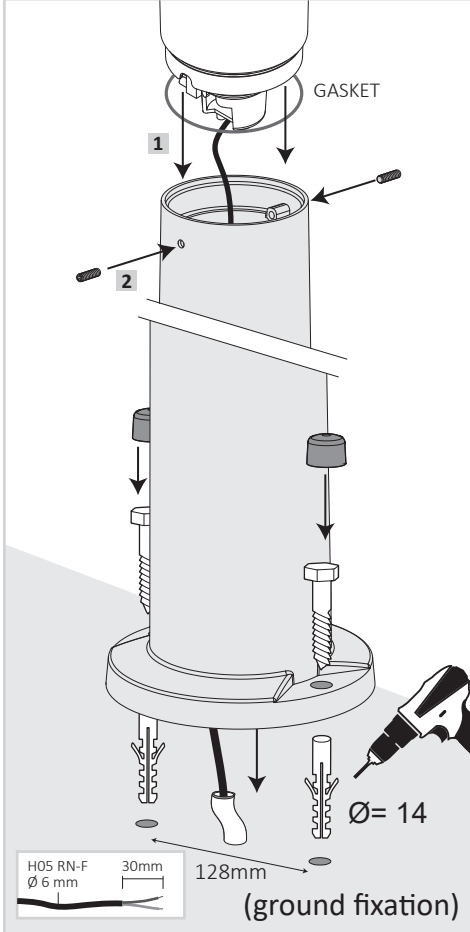

Valid for
CARLO / AMELIA / FRANCA 90

65mm

FRANCA 90-2L WALL

CARLO-FS/ AMELIA-FS

38mm

CARLO 400/ CARLO 800 AMELIA 400/ AMELIA 800

H05 RN-F
Ø 6 mm
30mm

128mm