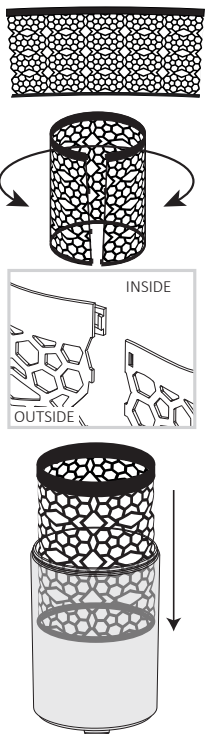

E PRECAUCIÓN! Lleve a cabo la instalación y mantenimiento tras cortar la tensión de la instalación eléctrica. Use únicamente lámparas de ahorro. Si se incluye, juste correctamente el aro de goma con el producto para asegurar la protección IP indicada en el producto. En cualquier caso Fumagalli Srl no aceptará responsabilidad alguna por instalación incorrecta, mal uso o por su uso con accesorios no originales del fabricante. En caso de duda consulte con un electricista cualificado. Guarde estas instrucciones.

PT ATENÇÃO! Os procedimentos de instalação e manutenção devem ser realizados somente após desligar o fornecimento de energia elétrica. A Fumagalli Srl não se responsabiliza por danos causados por instalação incorreta, uso indevido ou utilização combinada com peças de reposição não originais. Em caso de dúvida, consulte um eletricitista qualificado. Guarde as instruções.

CARLO DECO