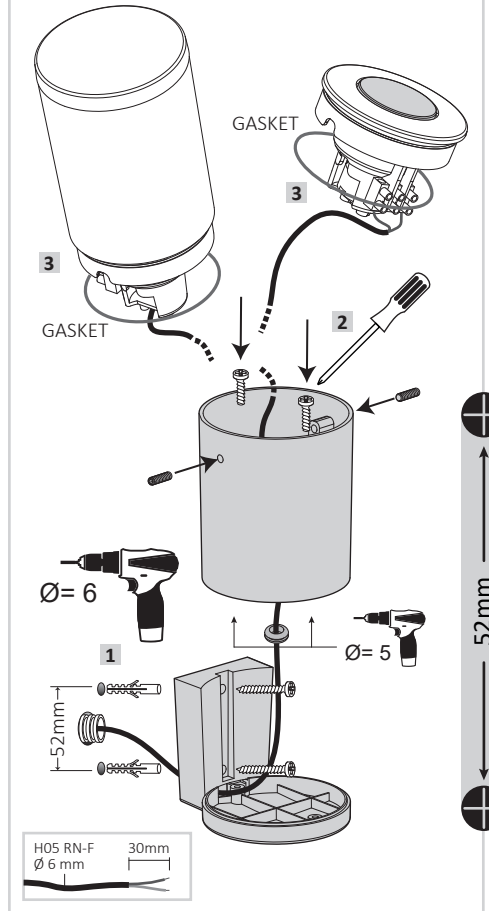

CARLO WALL/ AMELIA WALL FRANCA 90-1L WALL

52mm

[WARRANTY] Fumagalli products are CE marked. Declaration CE of conformity available at www.fumagalli.it/company. The warranty of Fumagalli product is of 1 year. In case of evident manufacturing faults, Fumagalli Srl according to his unquestionable judgement, will proceed to the repair or the replacement. This warranty does not cover any cost neither regarding the transport, nor the uninstillation, nor the re-instillation, nor the dismantlement of the material.

[GARANZIA] I prodotti Fumagalli sono marchiati CE. La Dichiarazione CE di conformità è disponibile su www.fumagalli.it/company. I prodotti Fumagalli godono di una garanzia di legge di 1 anno. Nel caso di evidenti difetti di fabbricazione Fumagalli Srl, a suo insindacabile giudizio, procederà alla sua riparazione o sostituzione. In nessun caso l'acquirente potrà reclamare rimborsi o spese sostenute per l'installazione, la disinstallazione, il trasporto o lo smaltimento del materiale.

128mm