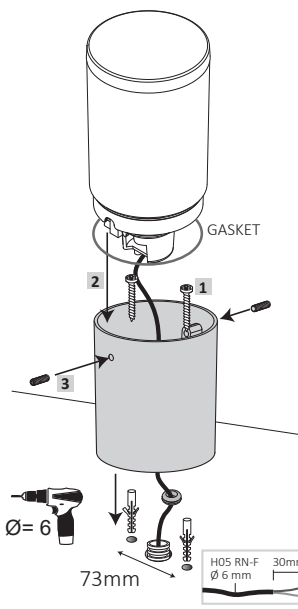

CARLO 250/ AMELIA 250