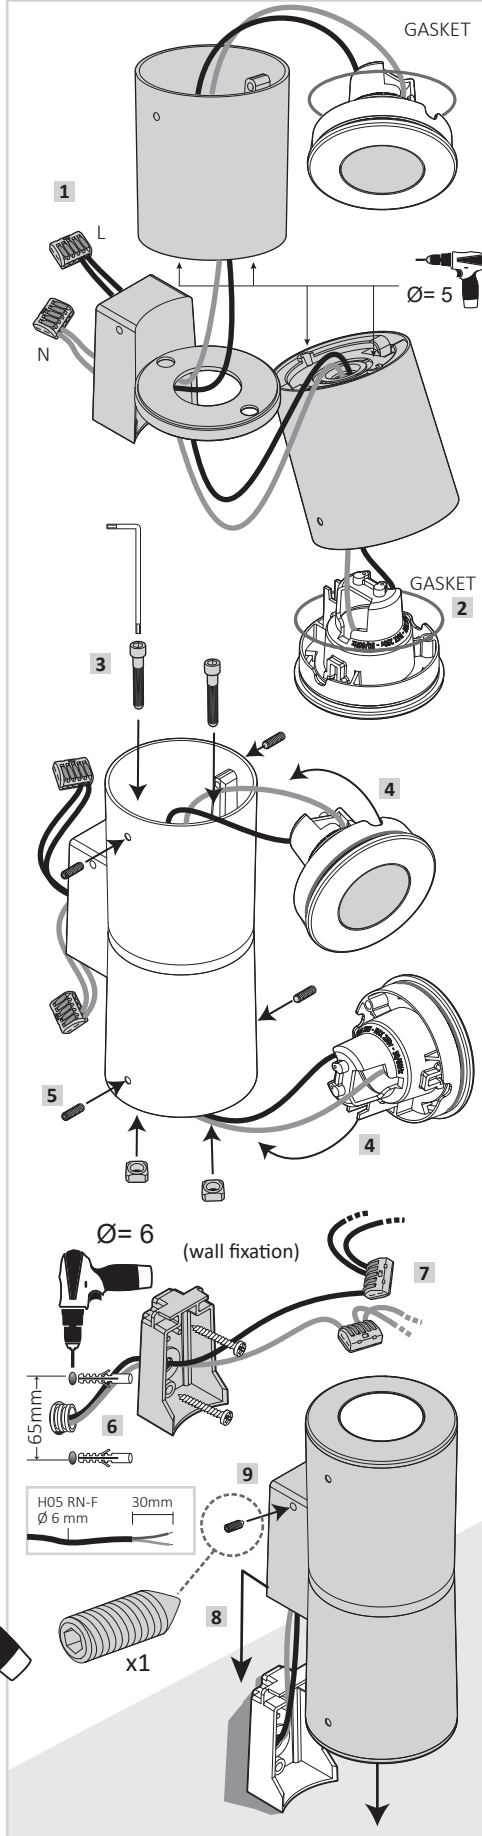

A **تحذير!** إجراءات التركيب والصيانة يجب تنفيذها إلا بعد إيقاف تشغيل التيار الكهربائي. قم باستخدام المصابيح الموفرة للطاقة فقط. إذا كان موجوداً، قم بتركيب الحشوة كما ينبغي بصورة صحيحة داخل الغطاء المخصص لنشر الضوء بشكل متساوي، لضمان الحماية من تدفق الماء. الشركة المصنعة فوماجالي لا تقبل أي مسؤولية عن الأضرار الناجمة عن التركيب غير الصحيح، سوء الاستخدام، أو عند استخدام قطع غيار غير أصلية عند التجميع. إذا إنتابك أي شك، قم باستشارة كهربائي مختص، قم بتتبع التعليمات.

CARLO DECO

CARLO - HEAD TOP

AMELIA - HEAD TOP

FRANCA 90 - HEAD TOP

CARLO 250/ AMELIA 250

CARLO SPIKE/AMELIA SPIKE/FRANCA 90 SPIKE

FRANCA 90

ANTI-VANDAL LOCK

Valid for
CARLO / AMELIA / FRANCA 90

65mm

FRANCA 90-2L WALL

CARLO-FS/ AMELIA-FS

38mm

CARLO 400/ CARLO 800 AMELIA 400/ AMELIA 800

H05 RN-F
Ø 6 mm
30mm

128mm