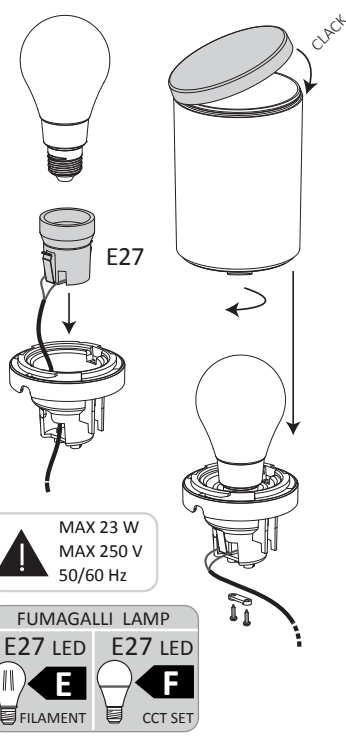

CARLO DECO

CARLO - HEAD TOP

AMELIA - HEAD TOP

FRANCA 90 - HEAD TOP

CARLO 250/ AMELIA 250

CARLO SPIKE/AMELIA SPIKE/FRANCA 90 SPIKE

FRANCA 90

ANTI-VANDAL LOCK