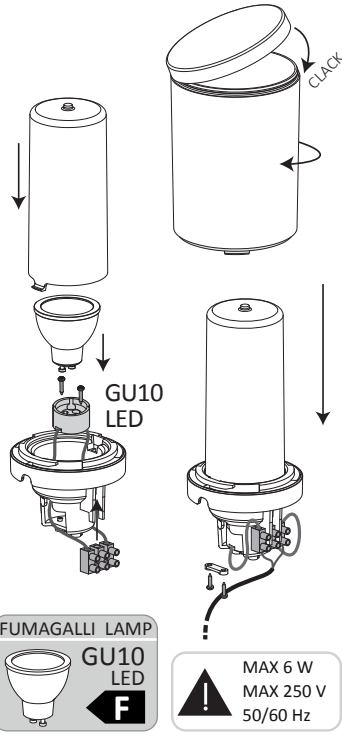

CARLO - HEAD TOP