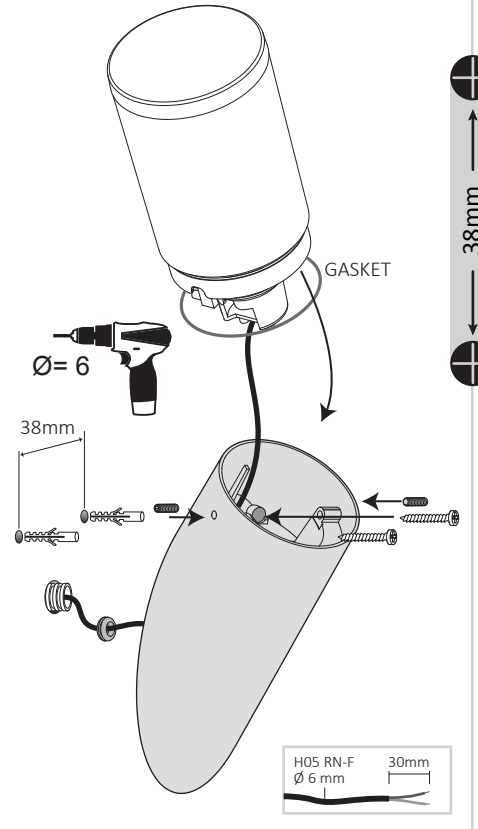

CARLO-FS/ AMELIA-FS