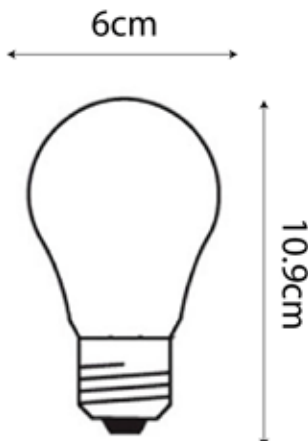

FICHA TÉCNICA DE PRODUTO

ARTIGO (REFERÊNCIA) E27 WIFI 9W RGB
Producto | Product

SÉRIE SMART WIFI
Serie | Family

TIPO E27
Tipo | Type

TECNOLOGIA LED
Tecnología | Technology

CÓDIGO DE BARRAS 843272005254
Código de barras | Barcode

DIÂMETRO (D.) 6cm
Diámetro | Diameter

ALTURA (A.) 10.9cm
Altura | Height

COMPRIMENTO (C.) —
Longitud | Length

LARGURA (L.) —
Ancho | Width

INFORMAÇÃO GERAL

Información General | General Information

Casquilho E27
Casquillo | Lampholder