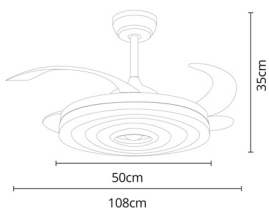

Utilización | *Application*

Doméstico | *Domestic*

TIPO DE INSTALAÇÃO

SUPERFÍCIE

Tipo de instalación | *Installation type*

Superficie | *Surface*

MATERIAL

METAL + ACRÍLICO + METACRILATO + PC

Material | *Material*

Metal+Acrílico+Metacrilato+PC/Metal+Acrylic+Methacrylate+PC

TAMANHO

Talla | *Size*

M

INFORMAÇÃO GERAL

Información General | *General Information*

Motor