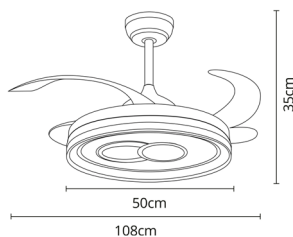

LUNA

ARTIGO (REFERÊNCIA) **F-1014**
Producto | Product

SÉRIE **LUNA**
Serie | Series

COR **BRANCO**
Color | Colour

CÓDIGO DE BARRAS **8432722006022**
Código de barras | Barcode

UTILIZAÇÃO **DOMÉSTICA**
Utilización | Application

TIPO DE INSTALAÇÃO **SUPERFÍCIE**
Tipo de instalación | Installation type

MATERIAL **METAL + ACRÍLICO + METACRILATO + PC**
Material | Material

TAMANHO
Talla | Size

M

INFORMAÇÃO GERAL

Información General | General Information