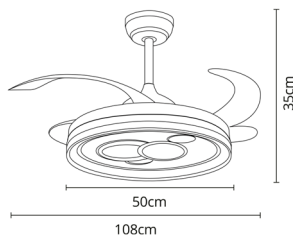

INFORMAÇÃO GERAL

Información General | *General Information*

Motor <i>Motor</i> | <i>Motor</i>	DC
Palas <i>Aspas</i> | <i>Blades</i>	4
Palas retráteis <i>Aspas retráctiles</i> | <i>Retractable blades</i>	Sim <i>Sí</i> | <i>Yes</i>
Palas reversíveis <i>Aspas reversibles</i> | <i>Reversible blades</i>	Não <i>No</i> | <i>No</i>
Cores das palas <i>Colores de aspas</i> | <i>Blades colours</i>	--
Tensão (V) <i>Tensión</i> | <i>Voltage</i>	230Vac~50Hz

INFORMAÇÃO DA LUZ

Información de Luz | *Light Information*

Fonte de Luz <i>Fuente de luz</i> | <i>Light Source</i>	LED 72W
Quantidade de luz (lm) <i>Cantidad de luz</i> | <i>Quantity of light</i>	6480
Temperatura de Cor (K) <i>Temperatura de color</i> | <i>Color temperature</i>	3000 | 4000 | 6000
Intensidade luz reg. <i>Luz regulable</i> | <i>Dimmable light</i>	Não <i>No</i> | <i>No</i>
Cor luz regulável <i>Color luz regulavel</i> | <i>Color light adjustable</i>	Sim <i>Sí</i> | <i>Yes</i>

VELOCIDADES

Velocidades | *Speeds*

	1	2	3	4	5	6
CONSUMO <i>Consumo</i> | <i>Consumption</i>	6.2W	8.5W	10.8W	15.5W	20.8W	25.2W
ROT.MOTOR <i>Rotación del motor</i> | <i>Engine rotation</i>	175rpm	186rpm	202rpm	215rpm	225rpm	241rpm
FLUXO DE AR <i>Flujo aire</i> | <i>Air flow</i>	3754m3/h	4803m3/h	6336m3/h	7665m3/h	8848m3/h	9953m3/h
RUÍDO <i>Ruido</i> | <i>Noise</i>	26db	29db	32db	35db	39db	41db

FUNÇÕES

Funciones | *Functions*

Comando remoto <i>Mando a distancia</i> | <i>Remote control</i>	Sim <i>Sí</i> | <i>Yes</i>
Temporizador <i>Temporizador</i> | <i>Timer</i>	1/2/4h
Função memória <i>Función de memoria</i> | <i>Memory function</i>	Sim <i>Sí</i> | <i>Yes</i>
Verão (V) /Inverno (I) <i>Verano/Invierno</i> | <i>Summer/Winter</i>	V/I
Eco <i>Eco</i> | <i>Eco</i>	Não <i>No</i> | <i>No</i>
Off 1 min <i>Off 1min</i> | <i>Off 1min</i>	Não <i>No</i> | <i>No</i>
Aplicação telemóvel (App) <i>Aplicación movil</i> | <i>Mobile app</i>	Não <i>No</i> | <i>No</i>
Altifalante <i>Altavoz</i> | <i>Loudspeaker</i>	Não <i>No</i> | <i>No</i>
Noturna <i>Nocturna</i> | <i>Overnight</i>	Não <i>No</i> | <i>No</i>
Grelha Rotativa <i>Rejilla Giratória</i> | <i>Rotating grid</i>	Não <i>No</i> | <i>No</i>
Brisa <i>Brisa</i> | <i>Breeze</i>	Não <i>No</i> | <i>No</i>
Bluetooth <i>Bluetooth</i> | <i>Bluetooth</i>	Não <i>No</i> | <i>No</i>
Outros <i>Otros</i> | <i>Others</i>	--