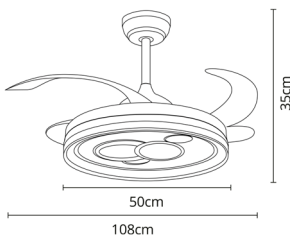

INFORMAÇÃO GERAL

Información General | *General Information*

Motor <i>Motor</i> | <i>Motor</i>	DC
Palas <i>Aspas</i> | <i>Blades</i>	4
Palas retráteis <i>Aspas retráctiles</i> | <i>Retractable blades</i>	Sim <i>Sí</i> | <i>Yes</i>
Palas reversíveis <i>Aspas reversibles</i> | <i>Reversible blades</i>	Não <i>No</i> | <i>No</i>
Cores das palas <i>Colores de aspas</i> | <i>Blades colours</i>	--
Tensão (V) <i>Tensión</i> | <i>Voltage</i>	230Vac~50Hz

INFORMAÇÃO DA LUZ

Información de Luz | *Light Information*

Fonte de Luz <i>Fuente de luz</i> | <i>Light Source</i>	LED 72W
Quantidade de luz (lm) <i>Cantidad de luz</i> | <i>Quantity of light</i>	6480
Temperatura de Cor (K) <i>Temperatura de color</i> | <i>Color temperature</i>	3000 | 4000 | 6000
Intensidade luz reg. <i>Luz regulable</i> | <i>Dimmable light</i>	Não <i>No</i> | <i>No</i>
Cor luz regulável <i>Color luz regulavel</i> | <i>Color light adjustable</i>	Sim <i>Sí</i> | <i>Yes</i>

VELOCIDADES

Velocidades | *Speeds*

	1	2	3	4	5	6
CONSUMO <i>Consumo</i> | <i>Consumption</i>	6.2W	8.5W	10.8W	15.5W	20.8W	25.2W
ROT.MOTOR <i>Rotación del motor</i> | <i>Engine rotation</i>	175rpm	186rpm	202rpm	215rpm	225rpm	241rpm
FLUXO DE AR <i>Flujo aire</i> | <i>Air flow</i>	3754m3/h	4803m3/h	6336m3/h	7665m3/h	8848m3/h	9953m3/h
RUÍDO <i>Ruido</i> | <i>Noise</i>	26db	29db	32db	35db	39db	41db

FUNÇÕES

Funciones | *Functions*

Comando remoto <i>Mando a distancia</i> | <i>Remote control</i>	Sim <i>Sí</i> | <i>Yes</i>
Temporizador <i>Temporizador</i> | <i>Timer</i>	1/2/4h
Função memória <i>Función de memoria</i> | <i>Memory function</i>	Sim <i>Sí</i> | <i>Yes</i>
Verão (V) /Inverno (I) <i>Verano/Invierno</i> | <i>Summer/Winter</i>	V/I
Eco <i>Eco</i> | <i>Eco</i>	Não <i>No</i> | <i>No</i>
Off 1 min <i>Off 1min</i> | <i>Off 1min</i>	Não <i>No</i> | <i>No</i>
Aplicação telemóvel (App) <i>Aplicación movil</i> | <i>Mobile app</i>	Não <i>No</i> | <i>No</i>
Altifalante <i>Altavoz</i> | <i>Loudspeaker</i>	Não <i>No</i> | <i>No</i>
Noturna <i>Nocturna</i> | <i>Overnight</i>	Não <i>No</i> | <i>No</i>
Grelha Rotativa <i>Rejilla Giratória</i> | <i>Rotating grid</i>	Não <i>No</i> | <i>No</i>
Brisa <i>Brisa</i> | <i>Breeze</i>	Não <i>No</i> | <i>No</i>
Bluetooth <i>Bluetooth</i> | <i>Bluetooth</i>	Não <i>No</i> | <i>No</i>
Outros <i>Otros</i> | <i>Others</i>	--