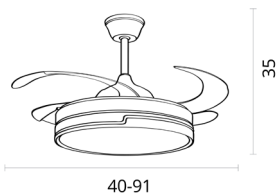

ROBIN MINI

ARTIGO (REFERÊNCIA) <i>Producto</i> <i>Product</i>	F-1020-40
SÉRIE <i>Serie</i> <i>Series</i>	ROBIN MINI
COR <i>Color</i> <i>Colour</i>	BRANCO <i>Blanco</i> <i>White</i>
CÓDIGO DE BARRAS <i>Código de barras</i> <i>Barcode</i>	8432722007616
UTILIZAÇÃO <i>Utilización</i> <i>Application</i>	DOMÉSTICA <i>Doméstico</i> / <i>Domestic</i>
TIPO DE INSTALAÇÃO <i>Tipo de instalación</i> <i>Installation type</i>	SUPERFÍCIE <i>Superficie</i> / <i>Surface</i>
MATERIAL <i>Material</i> <i>Material</i>	METAL + ACRÍLICO + METACRILATO + PC <i>Metal+Acrílico+Metacrilato+PC</i> / <i>Metal+Acrylic+Methacrylate+PC</i>
TAMANHO <i>Talla</i> <i>Size</i>	S