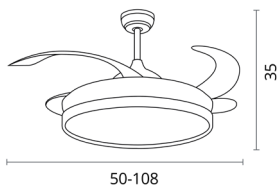

INFORMAÇÃO GERAL

Información General | *General Information*

Motor <i>Motor</i> | <i>Motor</i>	DC
Palas <i>Aspas</i> | <i>Blades</i>	4
Palas retráteis <i>Aspas retráctiles</i> | <i>Retractable blades</i>	Sim <i>Sí</i> | <i>Yes</i>
Palas reversíveis <i>Aspas reversibles</i> | <i>Reversible blades</i>	Não <i>No</i> | <i>No</i>
Cores das palas <i>Colores de aspas</i> | <i>Blades colours</i>	--
Tensão (V) <i>Tensión</i> | <i>Voltage</i>	230Vac~50Hz

INFORMAÇÃO DA LUZ

Información de Luz | *Light Information*

Fonte de Luz <i>Fuente de luz</i> | <i>Light Source</i>	LED 72W
Quantidade de luz (lm) <i>Cantidad de luz</i> | <i>Quantity of light</i>	7200
Temperatura de Cor (K) <i>Temperatura de color</i> | <i>Color temperature</i>	3000 | 4000 | 6000
Intensidade luz reg. <i>Luz regulable</i> | <i>Dimmable light</i>	Sim <i>Sí</i> | <i>Yes</i>
Cor luz regulável <i>Color luz regulavel</i> | <i>Color light adjustable</i>	Sim <i>Sí</i> | <i>Yes</i>

VELOCIDADES

Velocidades | *Speeds*

	1	2	3	4	5	6
CONSUMO <i>Consumo</i> | <i>Consumption</i>	6.2W	8.5W	10.8W	15.5W	20.8W	25.2W
ROT.MOTOR <i>Rotación del motor</i> | <i>Engine rotation</i>	175rpm	186rpm	202rpm	215rpm	225rpm	241rpm
FLUXO DE AR <i>Flujo aire</i> | <i>Air flow</i>	3754m3/h	4803m3/h	6336m3/h	7665m3/h	8848m3/h	9953m3/h
RUÍDO <i>Ruido</i> | <i>Noise</i>	26db	29db	32db	35db	39db	41db

FUNÇÕES

Funciones | *Functions*

Comando remoto <i>Mando a distancia</i> | <i>Remote control</i>	Sim <i>Sí</i> | <i>Yes</i>
Temporizador <i>Temporizador</i> | <i>Timer</i>	1/2/4h
Função memória <i>Función de memoria</i> | <i>Memory function</i>	Sim <i>Sí</i> | <i>Yes</i>
Verão (V) /Inverno (I) <i>Verano/Invierno</i> | <i>Summer/Winter</i>	V/I
Eco <i>Eco</i> | <i>Eco</i>	Não <i>No</i> | <i>No</i>
Off 1 min <i>Off 1min</i> | <i>Off 1min</i>	Não <i>No</i> | <i>No</i>
Aplicação telemóvel (App) <i>Aplicación movil</i> | <i>Mobile app</i>	Não <i>No</i> | <i>No</i>
Altifalante <i>Altavoz</i> | <i>Loudspeaker</i>	Não <i>No</i> | <i>No</i>
Noturna <i>Nocturna</i> | <i>Overnight</i>	Não <i>No</i> | <i>No</i>
Grelha Rotativa <i>Rejilla Giratória</i> | <i>Rotating grid</i>	Não <i>No</i> | <i>No</i>
Brisa <i>Brisa</i> | <i>Breeze</i>	Sim <i>Sí</i> | <i>Yes</i>
Bluetooth <i>Bluetooth</i> | <i>Bluetooth</i>	Não <i>No</i> | <i>No</i>
Outros <i>Otros</i> | <i>Others</i>	--