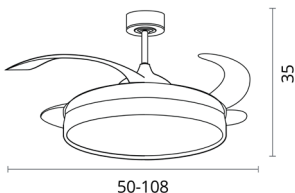

INFORMAÇÃO GERAL

Información General | *General Information*

Motor <i>Motor</i> | <i>Motor</i>	DC
Palas <i>Aspas</i> | <i>Blades</i>	4
Palas retráteis <i>Aspas retráctiles</i> | <i>Retractable blades</i>	Sim <i>Sí</i> | <i>Yes</i>
Palas reversíveis <i>Aspas reversibles</i> | <i>Reversible blades</i>	Não <i>No</i> | <i>No</i>
Cores das palas <i>Colores de aspas</i> | <i>Blades colours</i>	--
Tensão (V) <i>Tensión</i> | <i>Voltage</i>	230Vac~50Hz

INFORMAÇÃO DA LUZ

Información de Luz | *Light Information*

Fonte de Luz <i>Fuente de luz</i> | <i>Light Source</i>	LED 72W
Quantidade de luz (lm) <i>Cantidad de luz</i> | <i>Quantity of light</i>	7200
Temperatura de Cor (K) <i>Temperatura de color</i> | <i>Color temperature</i>	3000 | 4000 | 6000
Intensidade luz reg. <i>Luz regulable</i> | <i>Dimmable light</i>	Sim <i>Sí</i> | <i>Yes</i>
Cor luz regulável <i>Color luz regulavel</i> | <i>Color light adjustable</i>	Sim <i>Sí</i> | <i>Yes</i>

VELOCIDADES

Velocidades | *Speeds*

	1	2	3	4	5	6
CONSUMO <i>Consumo</i> | <i>Consumption</i>	6.2W	8.5W	10.8W	15.5W	20.8W	25.2W
ROT.MOTOR <i>Rotación del motor</i> | <i>Engine rotation</i>	175rpm	186rpm	202rpm	215rpm	225rpm	241rpm
FLUXO DE AR <i>Flujo aire</i> | <i>Air flow</i>	3754m3/h	4803m3/h	6336m3/h	7665m3/h	8848m3/h	9953m3/h
RUÍDO <i>Ruido</i> | <i>Noise</i>	26db	29db	32db	35db	39db	41db

FUNÇÕES

Funciones | *Functions*

Comando remoto <i>Mando a distancia</i> | <i>Remote control</i>	Sim <i>Sí</i> | <i>Yes</i>
Temporizador <i>Temporizador</i> | <i>Timer</i>	2/4h
Função memória <i>Función de memoria</i> | <i>Memory function</i>	Sim <i>Sí</i> | <i>Yes</i>
Verão (V) /Inverno (I) <i>Verano/Invierno</i> | <i>Summer/Winter</i>	V/I
Eco <i>Eco</i> | <i>Eco</i>	Não <i>No</i> | <i>No</i>
Off 1 min <i>Off 1min</i> | <i>Off 1min</i>	Não <i>No</i> | <i>No</i>
Aplicação telemóvel (App) <i>Aplicación movil</i> | <i>Mobile app</i>	Não <i>No</i> | <i>No</i>
Altifalante <i>Altavoz</i> | <i>Loudspeaker</i>	Não <i>No</i> | <i>No</i>
Noturna <i>Nocturna</i> | <i>Overnight</i>	Não <i>No</i> | <i>No</i>
Grelha Rotativa <i>Rejilla Giratória</i> | <i>Rotating grid</i>	Não <i>No</i> | <i>No</i>
Brisa <i>Brisa</i> | <i>Breeze</i>	Sim <i>Sí</i> | <i>Yes</i>
Bluetooth <i>Bluetooth</i> | <i>Bluetooth</i>	Não <i>No</i> | <i>No</i>
Outros <i>Otros</i> | <i>Others</i>	--