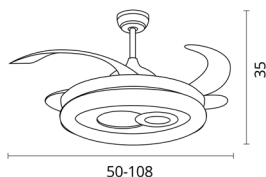

INFORMAÇÃO GERAL

Información General | *General Information*

Motor <i>Motor</i> | <i>Motor</i>	DC
Palas <i>Aspas</i> | <i>Blades</i>	4
Palas retráteis <i>Aspas retráctiles</i> | <i>Retractable blades</i>	Sim <i>Sí</i> | <i>Yes</i>
Palas reversíveis <i>Aspas reversibles</i> | <i>Reversible blades</i>	Não <i>No</i> | <i>No</i>
Cores das palas <i>Colores de aspas</i> | <i>Blades colours</i>	--
Tensão (V) <i>Tensión</i> | <i>Voltage</i>	230Vac~50Hz

INFORMAÇÃO DA LUZ

Información de Luz | *Light Information*

Fonte de Luz <i>Fuente de luz</i> | <i>Light Source</i>	LED 108W
Quantidade de luz (lm) <i>Cantidad de luz</i> | <i>Quantity of light</i>	10200
Temperatura de Cor (K) <i>Temperatura de color</i> | <i>Color temperature</i>	3000 | 4000 | 6500
Intensidade luz reg. <i>Luz regulable</i> | <i>Dimmable light</i>	Não <i>No</i> | <i>No</i>
Cor luz regulável <i>Color luz regulavel</i> | <i>Color light adjustable</i>	Sim <i>Sí</i> | <i>Yes</i>

VELOCIDADES

Velocidades | *Speeds*

	1	2	3	4	5	6
CONSUMO <i>Consumo</i> | <i>Consumption</i>	6.2W	8.5W	10.8W	15.5W	20.8W	25.2W
ROT.MOTOR <i>Rotación del motor</i> | <i>Engine rotation</i>	175rpm	186rpm	202rpm	215rpm	225rpm	241rpm
FLUXO DE AR <i>Flujo aire</i> | <i>Air flow</i>	3754m3/h	4803m3/h	6336m3/h	7665m3/h	8848m3/h	9953m3/h
RUÍDO <i>Ruido</i> | <i>Noise</i>	26db	29db	32db	35db	39db	41db

FUNÇÕES

Funciones | *Functions*

Comando remoto <i>Mando a distancia</i> | <i>Remote control</i>	Sim <i>Sí</i> | <i>Yes</i>
Temporizador <i>Temporizador</i> | <i>Timer</i>	1/2/4h
Função memória <i>Función de memoria</i> | <i>Memory function</i>	Sim <i>Sí</i> | <i>Yes</i>
Verão (V) /Inverno (I) <i>Verano/Invierno</i> | <i>Summer/Winter</i>	V/I
Eco <i>Eco</i> | <i>Eco</i>	Não <i>No</i> | <i>No</i>
Off 1 min <i>Off 1min</i> | <i>Off 1min</i>	Não <i>No</i> | <i>No</i>
Aplicação telemóvel (App) <i>Aplicación movil</i> | <i>Mobile app</i>	Não <i>No</i> | <i>No</i>
Altifalante <i>Altavoz</i> | <i>Loudspeaker</i>	Não <i>No</i> | <i>No</i>
Noturna <i>Nocturna</i> | <i>Overnight</i>	Não <i>No</i> | <i>No</i>
Grelha Rotativa <i>Rejilla Giratória</i> | <i>Rotating grid</i>	Não <i>No</i> | <i>No</i>
Brisa <i>Brisa</i> | <i>Breeze</i>	Não <i>No</i> | <i>No</i>
Bluetooth <i>Bluetooth</i> | <i>Bluetooth</i>	Não <i>No</i> | <i>No</i>
Outros <i>Otros</i> | <i>Others</i>	--