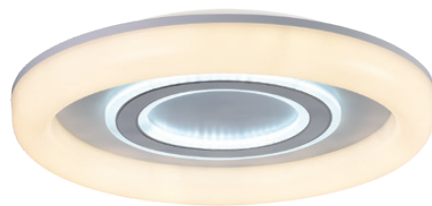

Amaltea_retráctil

Amaltea & plafón

plaflond

FAN
NEW

+

Solo plafón
Só plafond

REF. F-1032 | Blanco Branco

REF. B-1032 | Blanco Branco

i

Combinación de color de la luz
Combinação de cores da luz

LED	+ INFO
116W	Acrílico + Metal+Metacrilato+Policarbonato
10900lm	1/2/4h
230 V ~ 50 Hz	4 aspas retráctiles <i>palas retráteis</i>
3000K 4000K 6500K	