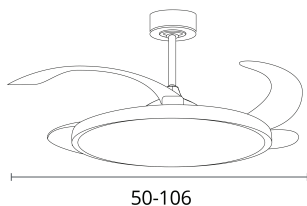

INFORMAÇÃO GERAL

Información General | *General Information*

Motor <i>Motor</i> | <i>Motor</i>	DC
Palas <i>Aspas</i> | <i>Blades</i>	4
Palas retráteis <i>Aspas retráctiles</i> | <i>Retractable blades</i>	Sim <i>Sí</i> | <i>Yes</i>
Palas reversíveis <i>Aspas reversibles</i> | <i>Reversible blades</i>	Não <i>No</i> | <i>No</i>
Cores das palas <i>Colores de aspas</i> | <i>Blades colours</i>	--
Tensão (V) <i>Tensión</i> | <i>Voltage</i>	230Vac~50Hz

INFORMAÇÃO DA LUZ

Información de Luz | *Light Information*

Fonte de Luz <i>Fuente de luz</i> | <i>Light Source</i>	LED 72W
Quantidade de luz (lm) <i>Cantidad de luz</i> | <i>Quantity of light</i>	6480
Temperatura de Cor (K) <i>Temperatura de color</i> | <i>Color temperature</i>	3000 | 4000 | 6000 K
Intensidade luz reg. <i>Luz regulable</i> | <i>Dimmable light</i>	Sim <i>Sí</i> | <i>Yes</i>
Cor luz regulável <i>Color luz regulavel</i> | <i>Color light adjustable</i>	Sim <i>Sí</i> | <i>Yes</i>

VELOCIDADES

Velocidades | *Speeds*

	1	2	3	4	5	6
CONSUMO <i>Consumo</i> | <i>Consumption</i>	8W	10.5W	14.4W	19.5W	26.5W	32W
ROT.MOTOR <i>Rotación del motor</i> | <i>Engine rotation</i>	100rpm	114rpm	130rpm	143rpm	159rpm	175rpm
FLUXO DE AR <i>Flujo aire</i> | <i>Air flow</i>	3284m3/h	4403m3/h	6036m3/h	7365m3/h	8648m3/h	9953m3/h
RUÍDO <i>Ruido</i> | <i>Noise</i>	40db	40.3db	41db	42db	42.5db	43.5db

FUNÇÕES

Funciones | *Functions*

Comando remoto <i>Mando a distancia</i> | <i>Remote control</i>	Sim <i>Sí</i> | <i>Yes</i>
Temporizador <i>Temporizador</i> | <i>Timer</i>	1/4h
Função memória <i>Función de memoria</i> | <i>Memory function</i>	Sim <i>Sí</i> | <i>Yes</i>
Verão (V) /Inverno (I) <i>Verano/Invierno</i> | <i>Summer/Winter</i>	V/I
Eco <i>Eco</i> | <i>Eco</i>	Não <i>No</i> | <i>No</i>
Off 1 min <i>Off 1min</i> | <i>Off 1min</i>	Não <i>No</i> | <i>No</i>
Aplicação telemóvel (App) <i>Aplicación movil</i> | <i>Mobile app</i>	Não <i>No</i> | <i>No</i>
Altifalante <i>Altavoz</i> | <i>Loudspeaker</i>	Não <i>No</i> | <i>No</i>
Noturna <i>Nocturna</i> | <i>Overnight</i>	Sim <i>Sí</i> | <i>Yes</i>
Grelha Rotativa <i>Rejilla Giratória</i> | <i>Rotating grid</i>	Não <i>No</i> | <i>No</i>
Brisa <i>Brisa</i> | <i>Breeze</i>	Não <i>No</i> | <i>No</i>
Bluetooth <i>Bluetooth</i> | <i>Bluetooth</i>	Não <i>No</i> | <i>No</i>
Outros <i>Otros</i> | <i>Others</i>	--