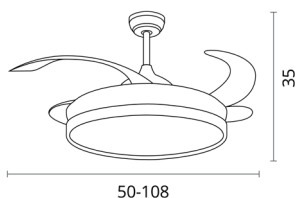

INFORMAÇÃO GERAL

Información General | *General Information*

Motor <i>Motor</i> | <i>Motor</i>	DC
Palas <i>Aspas</i> | <i>Blades</i>	4
Palas retráteis <i>Aspas retráctiles</i> | <i>Retractable blades</i>	Sim <i>Sí</i> | <i>Yes</i>
Palas reversíveis <i>Aspas reversibles</i> | <i>Reversible blades</i>	Não <i>No</i> | <i>No</i>
Cores das palas <i>Colores de aspas</i> | <i>Blades colours</i>	--
Tensão (V) <i>Tensión</i> | <i>Voltage</i>	230Vac~50Hz

INFORMAÇÃO DA LUZ

Información de Luz | *Light Information*

Fonte de Luz <i>Fuente de luz</i> | <i>Light Source</i>	LED 72W
Quantidade de luz (lm) <i>Cantidad de luz</i> | <i>Quantity of light</i>	6480
Temperatura de Cor (K) <i>Temperatura de color</i> | <i>Color temperature</i>	3000 | 4000 | 6000
Intensidade luz reg. <i>Luz regulable</i> | <i>Dimmable light</i>	Não <i>No</i> | <i>No</i>
Cor luz regulável <i>Color luz regulavel</i> | <i>Color light adjustable</i>	Sim <i>Sí</i> | <i>Yes</i>

VELOCIDADES

Velocidades | *Speeds*

	1	2	3	4	5	6
CONSUMO <i>Consumo</i> | <i>Consumption</i>	6.2W	8.5W	10.8W	15.5W	20.8W	25.2W
ROT.MOTOR <i>Rotación del motor</i> | <i>Engine rotation</i>	175rpm	186rpm	202rpm	215rpm	225rpm	241rpm
FLUXO DE AR <i>Flujo aire</i> | <i>Air flow</i>	3754m3/h	4803m3/h	6336m3/h	7665m3/h	8848m3/h	9953m3/h
RUÍDO <i>Ruido</i> | <i>Noise</i>	26db	29db	32db	35db	39db	41db

FUNÇÕES

Funciones | *Functions*

Comando remoto <i>Mando a distancia</i> | <i>Remote control</i>	Sim <i>Sí</i> | <i>Yes</i>
Temporizador <i>Temporizador</i> | <i>Timer</i>	1/2/4h
Função memória <i>Función de memoria</i> | <i>Memory function</i>	Sim <i>Sí</i> | <i>Yes</i>
Verão (V) /Inverno (I) <i>Verano/Invierno</i> | <i>Summer/Winter</i>	V/I
Eco <i>Eco</i> | <i>Eco</i>	Não <i>No</i> | <i>No</i>
Off 1 min <i>Off 1min</i> | <i>Off 1min</i>	Não <i>No</i> | <i>No</i>
Aplicação telemóvel (App) <i>Aplicación movil</i> | <i>Mobile app</i>	Sim <i>Sí</i> | <i>Yes</i>
Altifalante <i>Altavoz</i> | <i>Loudspeaker</i>	Não <i>No</i> | <i>No</i>
Noturna <i>Nocturna</i> | <i>Overnight</i>	Não <i>No</i> | <i>No</i>
Grelha Rotativa <i>Rejilla Giratória</i> | <i>Rotating grid</i>	Não <i>No</i> | <i>No</i>
Brisa <i>Brisa</i> | <i>Breeze</i>	Não <i>No</i> | <i>No</i>
Bluetooth <i>Bluetooth</i> | <i>Bluetooth</i>	Não <i>No</i> | <i>No</i>
Outros <i>Otros</i> | <i>Others</i>	--