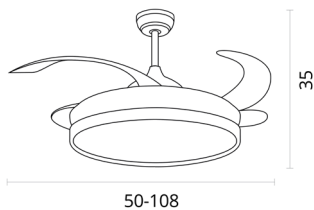

INFORMAÇÃO GERAL

Información General | *General Information*

Motor <i>Motor</i> | <i>Motor</i>	DC
Palas <i>Aspas</i> | <i>Blades</i>	4
Palas retráteis <i>Aspas retráctiles</i> | <i>Retractable blades</i>	Sim <i>Sí</i> | <i>Yes</i>
Palas reversíveis <i>Aspas reversibles</i> | <i>Reversible blades</i>	Não <i>No</i> | <i>No</i>
Cores das palas <i>Colores de aspas</i> | <i>Blades colours</i>	--
Tensão (V) <i>Tensión</i> | <i>Voltage</i>	230Vac~50Hz

INFORMAÇÃO DA LUZ

Información de Luz | *Light Information*

Fonte de Luz <i>Fuente de luz</i> | <i>Light Source</i>	LED 72W
Quantidade de luz (lm) <i>Cantidad de luz</i> | <i>Quantity of light</i>	6480
Temperatura de Cor (K) <i>Temperatura de color</i> | <i>Color temperature</i>	3000 | 4000 | 6000
Intensidade luz reg. <i>Luz regulable</i> | <i>Dimmable light</i>	Não <i>No</i> | <i>No</i>
Cor luz regulável <i>Color luz regulavel</i> | <i>Color light adjustable</i>	Sim <i>Sí</i> | <i>Yes</i>

VELOCIDADES

Velocidades | *Speeds*

	1	2	3	4	5	6
CONSUMO <i>Consumo</i> | <i>Consumption</i>	6.2W	8.5W	10.8W	15.5W	20.8W	25.2W
ROT.MOTOR <i>Rotación del motor</i> | <i>Engine rotation</i>	175rpm	186rpm	202rpm	215rpm	225rpm	241rpm
FLUXO DE AR <i>Flujo aire</i> | <i>Air flow</i>	3754m3/h	4803m3/h	6336m3/h	7665m3/h	8848m3/h	9953m3/h
RUÍDO <i>Ruido</i> | <i>Noise</i>	26db	29db	32db	35db	39db	41db

FUNÇÕES

Funciones | *Functions*

Comando remoto <i>Mando a distancia</i> | <i>Remote control</i>	Sim <i>Sí</i> | <i>Yes</i>
Temporizador <i>Temporizador</i> | <i>Timer</i>	1/2/4h
Função memória <i>Función de memoria</i> | <i>Memory function</i>	Sim <i>Sí</i> | <i>Yes</i>
Verão (V) /Inverno (I) <i>Verano/Invierno</i> | <i>Summer/Winter</i>	V/I
Eco <i>Eco</i> | <i>Eco</i>	Não <i>No</i> | <i>No</i>
Off 1 min <i>Off 1min</i> | <i>Off 1min</i>	Não <i>No</i> | <i>No</i>
Aplicação telemóvel (App) <i>Aplicación movil</i> | <i>Mobile app</i>	Sim <i>Sí</i> | <i>Yes</i>
Altifalante <i>Altavoz</i> | <i>Loudspeaker</i>	Não <i>No</i> | <i>No</i>
Noturna <i>Nocturna</i> | <i>Overnight</i>	Não <i>No</i> | <i>No</i>
Grelha Rotativa <i>Rejilla Giratória</i> | <i>Rotating grid</i>	Não <i>No</i> | <i>No</i>
Brisa <i>Brisa</i> | <i>Breeze</i>	Não <i>No</i> | <i>No</i>
Bluetooth <i>Bluetooth</i> | <i>Bluetooth</i>	Não <i>No</i> | <i>No</i>
Outros <i>Otros</i> | <i>Others</i>	--