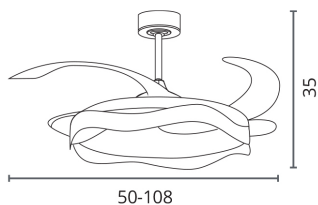

INFORMAÇÃO GERAL

Información General | *General Information*

Motor <i>Motor</i> | <i>Motor</i>	DC
Palas <i>Aspas</i> | <i>Blades</i>	4
Palas retráteis <i>Aspas retráctiles</i> | <i>Retractable blades</i>	Sim <i>Sí</i> | <i>Yes</i>
Palas reversíveis <i>Aspas reversibles</i> | <i>Reversible blades</i>	Não <i>No</i> | <i>No</i>
Cores das palas <i>Colores de aspas</i> | <i>Blades colours</i>	--
Tensão (V) <i>Tensión</i> | <i>Voltage</i>	230Vac~50Hz

INFORMAÇÃO DA LUZ

Información de Luz | *Light Information*

Fonte de Luz <i>Fuente de luz</i> | <i>Light Source</i>	LED 72W
Quantidade de luz (lm) <i>Cantidad de luz</i> | <i>Quantity of light</i>	6480
Temperatura de Cor (K) <i>Temperatura de color</i> | <i>Color temperature</i>	3000 | 4000 | 6000
Intensidade luz reg. <i>Luz regulable</i> | <i>Dimmable light</i>	Sim <i>Sí</i> | <i>Yes</i>
Cor luz regulável <i>Color luz regulavel</i> | <i>Color light adjustable</i>	Sim <i>Sí</i> | <i>Yes</i>

VELOCIDADES

Velocidades | *Speeds*

	1	2	3	4	5	6
CONSUMO <i>Consumo</i> | <i>Consumption</i>	6,2W	8,5W	10,8W	15,5W	20,8W	25,2W
ROT.MOTOR <i>Rotación del motor</i> | <i>Engine rotation</i>	175rpm	186rpm	202rpm	215rpm	225rpm	241rpm
FLUXO DE AR <i>Flujo aire</i> | <i>Air flow</i>	3754m3/h	4803m3/h	6336m3/h	7665m3/h	8848m3/h	9953m3/h
RUÍDO <i>Ruido</i> | <i>Noise</i>	26db	29db	32db	35db	39db	41db

FUNÇÕES

Funciones | *Functions*

Comando remoto <i>Mando a distancia</i> | <i>Remote control</i>	Sim <i>Sí</i> | <i>Yes</i>
Temporizador <i>Temporizador</i> | <i>Timer</i>	1/2/4h
Função memória <i>Función de memoria</i> | <i>Memory function</i>	Sim <i>Sí</i> | <i>Yes</i>
Verão (V) /Inverno (I) <i>Verano/Invierno</i> | <i>Summer/Winter</i>	V/I
Eco <i>Eco</i> | <i>Eco</i>	Não <i>No</i> | <i>No</i>
Off 1 min <i>Off 1min</i> | <i>Off 1min</i>	Não <i>No</i> | <i>No</i>
Aplicação telemóvel (App) <i>Aplicación movil</i> | <i>Mobile app</i>	Não <i>No</i> | <i>No</i>
Altifalante <i>Altavoz</i> | <i>Loudspeaker</i>	Não <i>No</i> | <i>No</i>
Noturna <i>Nocturna</i> | <i>Overnight</i>	Não <i>No</i> | <i>No</i>
Grelha Rotativa <i>Rejilla Giratória</i> | <i>Rotating grid</i>	Não <i>No</i> | <i>No</i>
Brisa <i>Brisa</i> | <i>Breeze</i>	Sim <i>Sí</i> | <i>Yes</i>
Bluetooth <i>Bluetooth</i> | <i>Bluetooth</i>	Não <i>No</i> | <i>No</i>
Outros <i>Otros</i> | <i>Others</i>	--