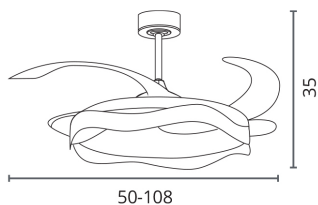

INFORMAÇÃO GERAL

Información General | General Information

Motor <i>Motor | Motor</i>	DC
Palas <i>Aspas | Blades</i>	4
Palas retráteis <i>Aspas retráctiles | Retractable blades</i>	Sim <i>Sí/Yes</i>
Palas reversíveis <i>Aspas reversibles | Reversible blades</i>	Não <i>No/No</i>
Cores das palas <i>Colores de aspas | Blades colours</i>	--
Tensão (V) <i>Tensión | Voltage</i>	230Vac~50Hz

INFORMAÇÃO DA LUZ

Información de Luz | Light Information

Fonte de Luz <i>Fuente de luz | Light Source</i>	LED 72W
Quantidade de luz (lm) <i>Cantidad de luz | Quantity of light</i>	6480
Temperatura de Cor (K) <i>Temperatura de color | Color temperature</i>	3000 | 4000 | 6000
Intensidade luz reg. <i>Luz regulable | Dimmable light</i>	Sim <i>Sí/Yes</i>
Cor luz regulável <i>Color luz regulavel | Color light adjustable</i>	Sim <i>Sí/Yes</i>

VELOCIDADES

Velocidades | Speeds

	1	2	3	4	5	6
CONSUMO <i>Consumo/Consumption</i>	6,2W	8,5W	10,8W	15,5W	20,8W	25,2W
ROT.MOTOR <i>Rotación del motor/Engine rotation</i>	175rpm	186rpm	202rpm	215rpm	225rpm	241rpm
FLUXO DE AR <i>Flujo aire/Air flow</i>	3754m3/h	4803m3/h	6336m3/h	7665m3/h	8848m3/h	9953m3/h
RUÍDO <i>Ruido/Noise</i>	26db	29db	32db	35db	39db	41db

FUNÇÕES

Funciones | Functions

Comando remoto <i>Mando a distancia | Remote control</i>	Sim <i>Sí/Yes</i>
Temporizador <i>Temporizador | Timer</i>	1/2/4h
Função memória <i>Función de memoria | Memory function</i>	Sim <i>Sí/Yes</i>
Verão (V) /Inverno (I) <i>Verano/Invierno | Summer/Winter</i>	V/I
Eco <i>Eco | Eco</i>	Não <i>No/No</i>
Off 1 min <i>Off 1min | Off 1min</i>	Não <i>No/No</i>
Aplicação telemóvel (App) <i>Aplicación movil | Mobile app</i>	Não <i>No/No</i>
Altifalante <i>Altavoz | Loudspeaker</i>	Não <i>No/No</i>
Noturna <i>Nocturna | Overnight</i>	Não <i>No/No</i>
Grelha Rotativa <i>Rejilla Giratória | Rotating grid</i>	Não <i>No/No</i>
Brisa <i>Brisa | Breeze</i>	Sim <i>Sí/Yes</i>
Bluetooth <i>Bluetooth | Bluetooth</i>	Não <i>No/No</i>
Outros <i>Otros | Others</i>	--