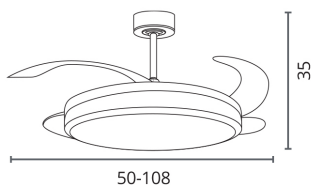

# RIGA

ARTIGO (REFERÊNCIA) <i>Producto</i>   <i>Product</i>	<b>F-1046 BK</b>
SÉRIE <i>Serie</i>   <i>Series</i>	<b>RIGA</b>
COR <i>Color</i>   <i>Colour</i>	<b>BRANCO/PRETO</b> <i>Blanco/Negro</i>   <i>White/Black</i>
CÓDIGO DE BARRAS <i>Código de barras</i>   <i>Barcode</i>	-
UTILIZAÇÃO <i>Utilización</i>   <i>Application</i>	<b>DOMÉSTICA</b> <i>Doméstico</i>   <i>Domestic</i>
TIPO DE INSTALAÇÃO <i>Tipo de instalación</i>   <i>Installation type</i>	<b>SUPERFÍCIE</b> <i>Superficie</i>   <i>Surface</i>
MATERIAL <i>Material</i>   <i>Material</i>	<b>METAL + ACRÍLICO + METACRILATO + PC</b> <i>Metal+Acrílico+Metacrilato+PC</i>   <i>Metal+Acrylic+Methacrylate+PC</i>
TAMANHO <i>Talla</i>   <i>Size</i>	<b>M</b>