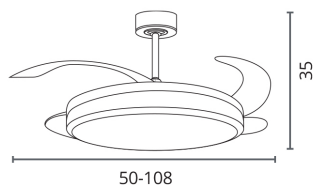

INFORMAÇÃO GERAL

Información General | General Information

Motor <i>Motor | Motor</i>	DC
Palas <i>Aspas | Blades</i>	4
Palas retráteis <i>Aspas retráctiles | Retractable blades</i>	Sim <i>Sí/Yes</i>
Palas reversíveis <i>Aspas reversibles | Reversible blades</i>	Não <i>No/No</i>
Cores das palas <i>Colores de aspas | Blades colours</i>	--
Tensão (V) <i>Tensión | Voltage</i>	230Vac~50Hz

INFORMAÇÃO DA LUZ

Información de Luz | Light Information

Fonte de Luz <i>Fuente de luz | Light Source</i>	LED 72W
Quantidade de luz (lm) <i>Cantidad de luz | Quantity of light</i>	6480
Temperatura de Cor (K) <i>Temperatura de color | Color temperature</i>	3000 | 4000 | 6000
Intensidade luz reg. <i>Luz regulable | Dimmable light</i>	Sim <i>Sí/Yes</i>
Cor luz regulável <i>Color luz regulavel | Color light adjustable</i>	Sim <i>Sí/Yes</i>

VELOCIDADES

Velocidades | Speeds

	1	2	3	4	5	6
CONSUMO <i>Consumo/Consumption</i>	6,2W	8,5W	10,8W	15,5W	20,8W	25,2W
ROT.MOTOR <i>Rotación del motor/Engine rotation</i>	175rpm	186rpm	202rpm	215rpm	225rpm	241rpm
FLUXO DE AR <i>Flujo aire/Air flow</i>	3754m3/h	4803m3/h	6336m3/h	7665m3/h	8848m3/h	9953m3/h
RUÍDO <i>Ruido/Noise</i>	26db	29db	32db	35db	39db	41db

FUNÇÕES

Funciones | Functions

Comando remoto <i>Mando a distancia | Remote control</i>	Sim <i>Sí/Yes</i>
Temporizador <i>Temporizador | Timer</i>	1/2/4h
Função memória <i>Función de memoria | Memory function</i>	Sim <i>Sí/Yes</i>
Verão (V) /Inverno (I) <i>Verano/Invierno | Summer/Winter</i>	V/I
Eco <i>Eco | Eco</i>	Não <i>No/No</i>
Off 1 min <i>Off 1min | Off 1min</i>	Não <i>No/No</i>
Aplicação telemóvel (App) <i>Aplicación movil | Mobile app</i>	Não <i>No/No</i>
Altifalante <i>Altavoz | Loudspeaker</i>	Não <i>No/No</i>
Noturna <i>Nocturna | Overnight</i>	Não <i>No/No</i>
Grelha Rotativa <i>Rejilla Giratória | Rotating grid</i>	Não <i>No/No</i>
Brisa <i>Brisa | Breeze</i>	Sim <i>Sí/Yes</i>
Bluetooth <i>Bluetooth | Bluetooth</i>	Não <i>No/No</i>
Outros <i>Otros | Others</i>	--