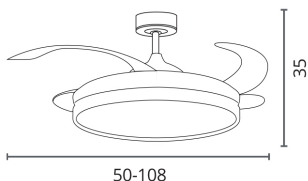

INFORMAÇÃO GERAL

Información General | *General Information*

Motor <i>Motor</i> | <i>Motor</i>	DC
Palas <i>Aspas</i> | <i>Blades</i>	4
Palas retráteis <i>Aspas retráctiles</i> | <i>Retractable blades</i>	Sim <i>Sí</i> | <i>Yes</i>
Palas reversíveis <i>Aspas reversibles</i> | <i>Reversible blades</i>	Não <i>No</i> | <i>No</i>
Cores das palas <i>Colores de aspas</i> | <i>Blades colours</i>	--
Tensão (V) <i>Tensión</i> | <i>Voltage</i>	230Vac~50Hz

INFORMAÇÃO DA LUZ

Información de Luz | *Light Information*

Fonte de Luz <i>Fuente de luz</i> | <i>Light Source</i>	LED 72W
Quantidade de luz (lm) <i>Cantidad de luz</i> | <i>Quantity of light</i>	6480
Temperatura de Cor (K) <i>Temperatura de color</i> | <i>Color temperature</i>	3000 | 4000 | 6000
Intensidade luz reg. <i>Luz regulable</i> | <i>Dimmable light</i>	Sim <i>Sí</i> | <i>Yes</i>
Cor luz regulável <i>Color luz regulavel</i> | <i>Color light adjustable</i>	Sim <i>Sí</i> | <i>Yes</i>

VELOCIDADES

Velocidades | *Speeds*

	1	2	3	4	5	6
CONSUMO <i>Consumo</i> | <i>Consumption</i>	6,2W	8,5W	10,8W	15,5W	20,8W	25,2W
ROT.MOTOR <i>Rotación del motor</i> | <i>Engine rotation</i>	175rpm	186rpm	202rpm	215rpm	225rpm	241rpm
FLUXO DE AR <i>Flujo aire</i> | <i>Air flow</i>	3754m3/h	4803m3/h	6336m3/h	7665m3/h	8848m3/h	9953m3/h
RUÍDO <i>Ruido</i> | <i>Noise</i>	26db	29db	32db	35db	39db	41db

FUNÇÕES

Funciones | *Functions*

Comando remoto <i>Mando a distancia</i> | <i>Remote control</i>	Sim <i>Sí</i> | <i>Yes</i>
Temporizador <i>Temporizador</i> | <i>Timer</i>	1/2/4h
Função memória <i>Función de memoria</i> | <i>Memory function</i>	Sim <i>Sí</i> | <i>Yes</i>
Verão (V) /Inverno (I) <i>Verano/Invierno</i> | <i>Summer/Winter</i>	V/I
Eco <i>Eco</i> | <i>Eco</i>	Não <i>No</i> | <i>No</i>
Off 1 min <i>Off 1min</i> | <i>Off 1min</i>	Não <i>No</i> | <i>No</i>
Aplicação telemóvel (App) <i>Aplicación movil</i> | <i>Mobile app</i>	Não <i>No</i> | <i>No</i>
Altifalante <i>Altavoz</i> | <i>Loudspeaker</i>	Não <i>No</i> | <i>No</i>
Noturna <i>Nocturna</i> | <i>Overnight</i>	Não <i>No</i> | <i>No</i>
Grelha Rotativa <i>Rejilla Giratória</i> | <i>Rotating grid</i>	Não <i>No</i> | <i>No</i>
Brisa <i>Brisa</i> | <i>Breeze</i>	Sim <i>Sí</i> | <i>Yes</i>
Bluetooth <i>Bluetooth</i> | <i>Bluetooth</i>	Não <i>No</i> | <i>No</i>
Outros <i>Otros</i> | <i>Others</i>	--