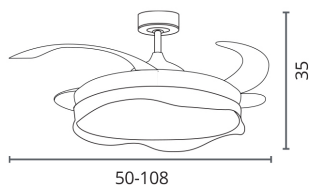

INFORMAÇÃO GERAL

Información General | *General Information*

Motor <i>Motor</i> | <i>Motor</i>	DC
Palas <i>Aspas</i> | <i>Blades</i>	4
Palas retráteis <i>Aspas retráctiles</i> | <i>Retractable blades</i>	Sim <i>Sí</i> | <i>Yes</i>
Palas reversíveis <i>Aspas reversibles</i> | <i>Reversible blades</i>	Não <i>No</i> | <i>No</i>
Cores das palas <i>Colores de aspas</i> | <i>Blades colours</i>	--
Tensão (V) <i>Tensión</i> | <i>Voltage</i>	230Vac~50Hz

INFORMAÇÃO DA LUZ

Información de Luz | *Light Information*

Fonte de Luz <i>Fuente de luz</i> | <i>Light Source</i>	LED 72W
Quantidade de luz (lm) <i>Cantidad de luz</i> | <i>Quantity of light</i>	6480
Temperatura de Cor (K) <i>Temperatura de color</i> | <i>Color temperature</i>	3000 | 4000 | 6000
Intensidade luz reg. <i>Luz regulable</i> | <i>Dimmable light</i>	Sim <i>Sí</i> | <i>Yes</i>
Cor luz regulável <i>Color luz regulavel</i> | <i>Color light adjustable</i>	Sim <i>Sí</i> | <i>Yes</i>

VELOCIDADES

Velocidades | *Speeds*

	1	2	3	4	5	6
CONSUMO <i>Consumo</i> | <i>Consumption</i>	6,2W	8,5W	10,8W	15,5W	20,8W	25,2W
ROT.MOTOR <i>Rotación del motor</i> | <i>Engine rotation</i>	175rpm	186rpm	202rpm	215rpm	225rpm	241rpm
FLUXO DE AR <i>Flujo aire</i> | <i>Air flow</i>	3754m3/h	4803m3/h	6336m3/h	7665m3/h	8848m3/h	9953m3/h
RUÍDO <i>Ruido</i> | <i>Noise</i>	26db	29db	32db	35db	39db	41db

FUNÇÕES

Funciones | *Functions*

Comando remoto <i>Mando a distancia</i> | <i>Remote control</i>	Sim <i>Sí</i> | <i>Yes</i>
Temporizador <i>Temporizador</i> | <i>Timer</i>	1/2/4h
Função memória <i>Función de memoria</i> | <i>Memory function</i>	Sim <i>Sí</i> | <i>Yes</i>
Verão (V) /Inverno (I) <i>Verano/Invierno</i> | <i>Summer/Winter</i>	V/I
Eco <i>Eco</i> | <i>Eco</i>	Não <i>No</i> | <i>No</i>
Off 1 min <i>Off 1min</i> | <i>Off 1min</i>	Não <i>No</i> | <i>No</i>
Aplicação telemóvel (App) <i>Aplicación movil</i> | <i>Mobile app</i>	Não <i>No</i> | <i>No</i>
Altifalante <i>Altavoz</i> | <i>Loudspeaker</i>	Não <i>No</i> | <i>No</i>
Noturna <i>Nocturna</i> | <i>Overnight</i>	Não <i>No</i> | <i>No</i>
Grelha Rotativa <i>Rejilla Giratória</i> | <i>Rotating grid</i>	Não <i>No</i> | <i>No</i>
Brisa <i>Brisa</i> | <i>Breeze</i>	Sim <i>Sí</i> | <i>Yes</i>
Bluetooth <i>Bluetooth</i> | <i>Bluetooth</i>	Não <i>No</i> | <i>No</i>
Outros <i>Otros</i> | <i>Others</i>	--