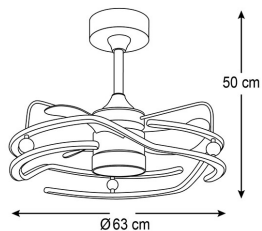

ALISON

ARTIGO (REFERÊNCIA) <i>Producto Product</i>	F-1060
SÉRIE <i>Serie Series</i>	ALISON
COR <i>Color Colour</i>	BRANCO <i>Blanco White</i>
CÓDIGO DE BARRAS <i>Código de barras Barcode</i>	8432722008361
UTILIZAÇÃO <i>Utilización Application</i>	DOMÉSTICA <i>Doméstico/Domestic</i>
TIPO DE INSTALAÇÃO <i>Tipo de instalación Installation type</i>	SUPERFÍCIE <i>Superficie/Surface</i>

MATERIAL
Material | Material

TAMANHO
Talla | Size

S

INFORMAÇÃO GERAL

Información General | General Information

Motor <i>Motor Motor</i>	DC
Palas <i>Aspas Blades</i>	3
Palas retráteis <i>Aspas retráctiles Retractable blades</i>	Não <i>No/No</i>
Palas reversíveis <i>Aspas reversibles Reversible blades</i>	Não <i>No/No</i>
Cores das palas <i>Colores de aspas Blades colours</i>	--
Tensão (V) <i>Tensión Voltage</i>	230Vac~50Hz