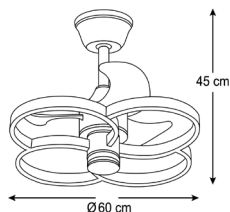

INFORMAÇÃO GERAL

Información General | *General Information*

Motor <i>Motor</i> | <i>Motor</i>	DC
Palas <i>Aspas</i> | <i>Blades</i>	3
Palas retráteis <i>Aspas retráctiles</i> | <i>Retractable blades</i>	Não <i>No</i> | <i>No</i>
Palas reversíveis <i>Aspas reversibles</i> | <i>Reversible blades</i>	Não <i>No</i> | <i>No</i>
Cores das palas <i>Colores de aspas</i> | <i>Blades colours</i>	--
Tensão (V) <i>Tensión</i> | <i>Voltage</i>	230Vac~50Hz

INFORMAÇÃO DA LUZ

Información de Luz | *Light Information*

Fonte de Luz <i>Fuente de luz</i> | <i>Light Source</i>	LED 100+100W
Quantidade de luz (lm) <i>Cantidad de luz</i> | <i>Quantity of light</i>	950+950lm
Temperatura de Cor (K) <i>Temperatura de color</i> | <i>Color temperature</i>	3000 | 4000 | 6000
Intensidade luz reg. <i>Luz regulable</i> | <i>Dimmable light</i>	Sim <i>Sí</i> | <i>Yes</i>
Cor luz regulável <i>Color luz regulavel</i> | <i>Color light adjustable</i>	Sim <i>Sí</i> | <i>Yes</i>

VELOCIDADES

Velocidades | *Speeds*

	1	2	3	4	5	6
CONSUMO <i>Consumo</i> | <i>Consumption</i>	3,4W	8W	11W	18W	24,5W	30W
ROT.MOTOR <i>Rotación del motor</i> | <i>Engine rotation</i>	180rpm	220rpm	260rpm	290rpm	330rpm	380rpm
FLUXO DE AR <i>Flujo aire</i> | <i>Air flow</i>	2150m3/h	2400m3/h	2900m3/h	3300m3/h	3800m3/h	4100m3/h
RUÍDO <i>Ruido</i> | <i>Noise</i>	25db	29db	323db	37db	42db	45db

FUNÇÕES

Funciones | *Functions*

Comando remoto <i>Mando a distancia</i> | <i>Remote control</i>	Sim <i>Sí</i> | <i>Yes</i>
Temporizador <i>Temporizador</i> | <i>Timer</i>	1/2/4h
Função memória <i>Función de memoria</i> | <i>Memory function</i>	Sim <i>Sí</i> | <i>Yes</i>
Verão (V) /Inverno (I) <i>Verano/Invierno</i> | <i>Summer/Winter</i>	V/I
Eco <i>Eco</i> | <i>Eco</i>	Não <i>No</i> | <i>No</i>
Off 1 min <i>Off 1min</i> | <i>Off 1min</i>	Não <i>No</i> | <i>No</i>
Aplicação telemóvel (App) <i>Aplicación movil</i> | <i>Mobile app</i>	Não <i>No</i> | <i>No</i>
Altifalante <i>Altavoz</i> | <i>Loudspeaker</i>	Não <i>No</i> | <i>No</i>
Noturna <i>Nocturna</i> | <i>Overnight</i>	Não <i>No</i> | <i>No</i>
Grelha Rotativa <i>Rejilla Giratória</i> | <i>Rotating grid</i>	Não <i>No</i> | <i>No</i>
Brisa <i>Brisa</i> | <i>Breeze</i>	Não <i>No</i> | <i>No</i>
Bluetooth <i>Bluetooth</i> | <i>Bluetooth</i>	Não <i>No</i> | <i>No</i>
Outros <i>Otros</i> | <i>Others</i>	--