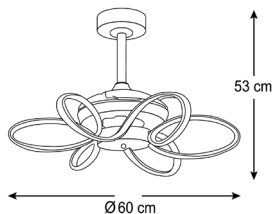

KARLA

ARTIGO (REFERÊNCIA) <i>Producto</i> <i>Product</i>	F-1062
SÉRIE <i>Serie</i> <i>Series</i>	KARLA
COR <i>Color</i> <i>Colour</i>	BRANCO <i>Blanco</i> <i>White</i>
CÓDIGO DE BARRAS <i>Código de barras</i> <i>Barcode</i>	8432722008385
UTILIZAÇÃO <i>Utilización</i> <i>Application</i>	DOMÉSTICA <i>Doméstico</i> <i>Domestic</i>
TIPO DE INSTALAÇÃO <i>Tipo de instalación</i> <i>Installation type</i>	SUPERFÍCIE <i>Superficie</i> <i>Surface</i>

MATERIAL
Material | *Material*

TAMANHO
Talla | *Size*

S

76/99cm
244x300cm

100/124cm
365x365cm

127/152cm
550x600cm

INFORMAÇÃO GERAL

Información General | *General Information*