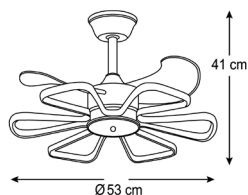

ENE BRO

ARTIGO (REFERÊNCIA) <i>Producto</i> <i>Product</i>	F-1063 BK
SÉRIE <i>Serie</i> <i>Series</i>	ENE BRO
COR <i>Color</i> <i>Colour</i>	PRETO <i>Negro</i> <i>Black</i>
CÓDIGO DE BARRAS <i>Código de barras</i> <i>Barcode</i>	8432722008408
UTILIZAÇÃO <i>Utilización</i> <i>Application</i>	DOMÉSTICA <i>Doméstico</i> <i>Domestic</i>
TIPO DE INSTALAÇÃO <i>Tipo de instalación</i> <i>Installation type</i>	SUPERFÍCIE <i>Superficie</i> <i>Surface</i>

MATERIAL
Material | *Material*

TAMANHO
Talla | *Size*

S

INFORMAÇÃO GERAL

Información General | *General Information*

Motor <i>Motor</i> <i>Motor</i>	DC
Palas <i>Aspas</i> <i>Blades</i>	3
Palas retráteis <i>Aspas retráctiles</i> <i>Retractable blades</i>	Não <i>No</i> <i>No</i>
Palas reversíveis <i>Aspas reversibles</i> <i>Reversible blades</i>	Não <i>No</i> <i>No</i>
Cores das palas <i>Colores de aspas</i> <i>Blades colours</i>	--
Tensão (V) <i>Tensión</i> <i>Voltage</i>	230Vac~50Hz