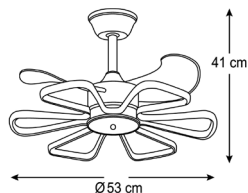

ENE BRO

ARTIGO (REFERÊNCIA) <i>Producto</i> <i>Product</i>	F-1063 WH
SÉRIE <i>Serie</i> <i>Series</i>	ENE BRO
COR <i>Color</i> <i>Colour</i>	BRANCO <i>Blanco</i> <i>White</i>
CÓDIGO DE BARRAS <i>Código de barras</i> <i>Barcode</i>	8432722008392
UTILIZAÇÃO <i>Utilización</i> <i>Application</i>	DOMÉSTICA <i>Doméstico</i> <i>Domestic</i>
TIPO DE INSTALAÇÃO <i>Tipo de instalación</i> <i>Installation type</i>	SUPERFÍCIE <i>Superficie</i> <i>Surface</i>

MATERIAL
Material | *Material*

TAMANHO
Talla | *Size*

S

INFORMAÇÃO GERAL

Información General | *General Information*

Motor <i>Motor</i> <i>Motor</i>	DC
Palas <i>Aspas</i> <i>Blades</i>	3
Palas retráteis <i>Aspas retráctiles</i> <i>Retractable blades</i>	Não <i>No</i> <i>No</i>
Palas reversíveis <i>Aspas reversibles</i> <i>Reversible blades</i>	Não <i>No</i> <i>No</i>
Cores das palas <i>Colores de aspas</i> <i>Blades colours</i>	--
Tensão (V) <i>Tensión</i> <i>Voltage</i>	230Vac~50Hz