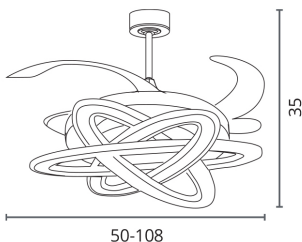

INFORMAÇÃO GERAL

Información General | *General Information*

Motor <i>Motor</i> | <i>Motor</i>	DC
Palas <i>Aspas</i> | <i>Blades</i>	4
Palas retráteis <i>Aspas retráctiles</i> | <i>Retractable blades</i>	Sim <i>Sí</i> | <i>Yes</i>
Palas reversíveis <i>Aspas reversibles</i> | <i>Reversible blades</i>	Não <i>No</i> | <i>No</i>
Cores das palas <i>Colores de aspas</i> | <i>Blades colours</i>	--
Tensão (V) <i>Tensión</i> | <i>Voltage</i>	230Vac~50Hz

INFORMAÇÃO DA LUZ

Información de Luz | *Light Information*

Fonte de Luz <i>Fuente de luz</i> | <i>Light Source</i>	LED 200W
Quantidade de luz (lm) <i>Cantidad de luz</i> | <i>Quantity of light</i>	16000
Temperatura de Cor (K) <i>Temperatura de color</i> | <i>Color temperature</i>	3000 | 4000 | 6000
Intensidade luz reg. <i>Luz regulable</i> | <i>Dimmable light</i>	Sim <i>Sí</i> | <i>Yes</i>
Cor luz regulável <i>Color luz regulavel</i> | <i>Color light adjustable</i>	Sim <i>Sí</i> | <i>Yes</i>

VELOCIDADES

Velocidades | *Speeds*

	1	2	3	4	5	6
CONSUMO <i>Consumo</i> | <i>Consumption</i>	6,2W	8,5W	10,8W	15,5W	20,8W	25,2W
ROT.MOTOR <i>Rotación del motor</i> | <i>Engine rotation</i>	175rpm	186rpm	202rpm	215rpm	225rpm	241rpm
FLUXO DE AR <i>Flujo aire</i> | <i>Air flow</i>	3754m3/h	4803m3/h	6336m3/h	7665m3/h	8848m3/h	9953m3/h
RUÍDO <i>Ruido</i> | <i>Noise</i>	26db	29db	32db	35db	39db	41db

FUNÇÕES

Funciones | *Functions*

Comando remoto <i>Mando a distancia</i> | <i>Remote control</i>	Sim <i>Sí</i> | <i>Yes</i>
Temporizador <i>Temporizador</i> | <i>Timer</i>	1/2/4h
Função memória <i>Función de memoria</i> | <i>Memory function</i>	Sim <i>Sí</i> | <i>Yes</i>
Verão (V) /Inverno (I) <i>Verano/Invierno</i> | <i>Summer/Winter</i>	V/I
Eco <i>Eco</i> | <i>Eco</i>	Não <i>No</i> | <i>No</i>
Off 1 min <i>Off 1min</i> | <i>Off 1min</i>	Não <i>No</i> | <i>No</i>
Aplicação telemóvel (App) <i>Aplicación movil</i> | <i>Mobile app</i>	Não <i>No</i> | <i>No</i>
Altifalante <i>Altavoz</i> | <i>Loudspeaker</i>	Não <i>No</i> | <i>No</i>
Noturna <i>Nocturna</i> | <i>Overnight</i>	Não <i>No</i> | <i>No</i>
Grelha Rotativa <i>Rejilla Giratória</i> | <i>Rotating grid</i>	Não <i>No</i> | <i>No</i>
Brisa <i>Brisa</i> | <i>Breeze</i>	Sim <i>Sí</i> | <i>Yes</i>
Bluetooth <i>Bluetooth</i> | <i>Bluetooth</i>	Não <i>No</i> | <i>No</i>
Outros <i>Otros</i> | <i>Others</i>	--