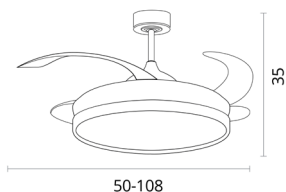

INFORMAÇÃO GERAL

Información General | *General Information*

Motor <i>Motor</i> | <i>Motor</i>	DC
Palas <i>Aspas</i> | <i>Blades</i>	4
Palas retráteis <i>Aspas retráctiles</i> | <i>Retractable blades</i>	Sim <i>Sí</i> | <i>Yes</i>
Palas reversíveis <i>Aspas reversibles</i> | <i>Reversible blades</i>	Não <i>No</i> | <i>No</i>
Cores das palas <i>Colores de aspas</i> | <i>Blades colours</i>	--
Tensão (V) <i>Tensión</i> | <i>Voltage</i>	230Vac~50Hz

INFORMAÇÃO DA LUZ

Información de Luz | *Light Information*

Fonte de Luz <i>Fuente de luz</i> | <i>Light Source</i>	LED 72W
Quantidade de luz (lm) <i>Cantidad de luz</i> | <i>Quantity of light</i>	6480
Temperatura de Cor (K) <i>Temperatura de color</i> | <i>Color temperature</i>	3000 | 4000 | 6000
Intensidade luz reg. <i>Luz regulable</i> | <i>Dimmable light</i>	Sim <i>Sí</i> | <i>Yes</i>
Cor luz regulável <i>Color luz regulavel</i> | <i>Color light adjustable</i>	Sim <i>Sí</i> | <i>Yes</i>

VELOCIDADES

Velocidades | *Speeds*

	1	2	3	4	5	6
CONSUMO <i>Consumo</i> | <i>Consumption</i>	6.2W	8.5W	10.8W	15.5W	20.8W	25.2W
ROT.MOTOR <i>Rotación del motor</i> | <i>Engine rotation</i>	175rpm	186rpm	202rpm	215rpm	225rpm	241rpm
FLUXO DE AR <i>Flujo aire</i> | <i>Air flow</i>	3754m3/h	4803m3/h	6336m3/h	7665m3/h	8848m3/h	9953m3/h
RUÍDO <i>Ruido</i> | <i>Noise</i>	26db	29db	32db	35db	39db	41db

FUNÇÕES

Funciones | *Functions*

Comando remoto <i>Mando a distancia</i> | <i>Remote control</i>	Sim <i>Sí</i> | <i>Yes</i>
Temporizador <i>Temporizador</i> | <i>Timer</i>	1/2/4h
Função memória <i>Función de memoria</i> | <i>Memory function</i>	Sim <i>Sí</i> | <i>Yes</i>
Verão (V) /Inverno (I) <i>Verano/Invierno</i> | <i>Summer/Winter</i>	V/I
Eco <i>Eco</i> | <i>Eco</i>	Não <i>No</i> | <i>No</i>
Off 1 min <i>Off 1min</i> | <i>Off 1min</i>	Não <i>No</i> | <i>No</i>
Aplicação telemóvel (App) <i>Aplicación movil</i> | <i>Mobile app</i>	Não <i>No</i> | <i>No</i>
Altifalante <i>Altavoz</i> | <i>Loudspeaker</i>	Não <i>No</i> | <i>No</i>
Noturna <i>Nocturna</i> | <i>Overnight</i>	Não <i>No</i> | <i>No</i>
Grelha Rotativa <i>Rejilla Giratória</i> | <i>Rotating grid</i>	Não <i>No</i> | <i>No</i>
Brisa <i>Brisa</i> | <i>Breeze</i>	Sim <i>Sí</i> | <i>Yes</i>
Bluetooth <i>Bluetooth</i> | <i>Bluetooth</i>	Não <i>No</i> | <i>No</i>
Outros <i>Otros</i> | <i>Others</i>	--