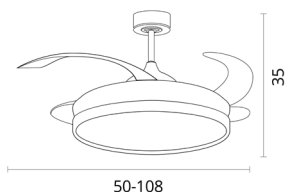

KIGALI

ARTIGO (REFERÊNCIA) <i>Producto</i> <i>Product</i>	F-3001 WH
SÉRIE <i>Serie</i> <i>Series</i>	KIGALI
COR <i>Color</i> <i>Colour</i>	BRANCO/ BRANCO <i>Blanco/Blanco</i> <i>White/White</i>
CÓDIGO DE BARRAS <i>Código de barras</i> <i>Barcode</i>	8432722007166
UTILIZAÇÃO <i>Utilización</i> <i>Application</i>	DOMÉSTICA <i>Doméstico/Domestic</i>
TIPO DE INSTALAÇÃO <i>Tipo de instalación</i> <i>Installation type</i>	SUPERFÍCIE <i>Superficie/Surface</i>
MATERIAL <i>Material</i> <i>Material</i>	METAL + ACRÍLICO + METACRILATO + PC <i>Metal+Acrílico+Metacrilato+PC/Metal+Acrylic+Methacrylate+PC</i>
TAMANHO <i>Talla</i> <i>Size</i>	

M

76/99cm
244x300cm

100/124cm
365x365cm

127/152cm
550x600cm

INFORMAÇÃO GERAL

Información General | *General Information*

Motor <i>Motor</i> <i>Motor</i>	DC
Palas <i>Aspas</i> <i>Blades</i>	4
Palas retráteis <i>Aspas retráctiles</i> <i>Retractable blades</i>	Sim <i>Sí/Yes</i>
Palas reversíveis <i>Aspas reversibles</i> <i>Reversible blades</i>	Não <i>No/No</i>
Cores das palas <i>Colores de aspas</i> <i>Blades colours</i>	--
Tensão (V) <i>Tensión</i> <i>Voltage</i>	230Vac~50Hz