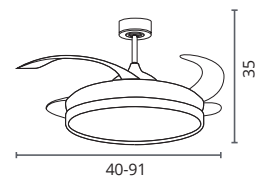

REF. F-3002 WH | Blanco/Blanco
Branco/ Branco

LED	+ INFO	
48W	Acrílico + Metal+Metacrilato+Policarbonato	
4800lm	1/2/4h	
230 V ~ 50 Hz	4 aspas retráctiles <i>palas retráteis</i>	
3000K 4000K 6000K		

	1	2	3	4	5	6
CONSUMO <i>Consumo</i>	5,7W	6,7W	9,6W	12,4W	15,2W	21,6W
RPM <i>RPM</i>	172rpm	187rpm	202rpm	217rpm	232rpm	262rpm
FLUJO AIRE <i>Flujo de ar</i>	2100m ³	2600m ³	3500m ³	4900m ³	6100m ³	7000m ³
RUIDO <i>Ruído</i>	26dB	27dB	30dB	33dB	36dB	41dB