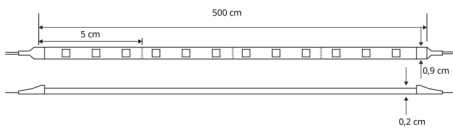

FICHA TÉCNICA DE PRODUTO

Ficha técnica del producto | Product Technical Data Sheet

LUMIT®

ARTIGO (REFERÊNCIA) F00101443

Producto | Product

SÉRIE VOSTOK

Serie | Family

TIPO FITAS LED

Tipo | Type

TECNOLOGIA LED

Tecnología | Technology

CÓDIGO DE BARRAS 5608409003407

Código de barras | Barcode

INFORMAÇÃO GERAL

Información General | General Information

Tensão de Alimentação 12 Vdc

Voltaje | Supply Voltage

Potência 14,4W/m

Potencia | Power

Número de LEDs 60LED/m

Número de LED | Number of LEDs

Tipo de LEDs SMD 5050

Tipo de LED | Type of LEDs

Tempo de Vida 25000h

Tempo de Vida | Lifetime

Índice de Proteção IP20

Índice de Protección | Protection Index

INFORMAÇÃO DA LUZ

Información de Luz | Light Information

Fluxo Luminoso (lm) 63lm/W

Flujo de luz | Luminous flux

15lm/LED 900lm/m

Fluxo Regulável Sim

Flujo Ajustable | Adjustable Flow

Si/Yes

Temperatura de Cor (K) 6500

Temperatura de color | Color temperature

Índice de Restituição de Cor >70

Índice de restitución de colores

Colour rendering index

Dimensões 500x0,9x0,2 cm

Dimensión | Dimension

Corte 5cm

Cortar | Cut

Metros Máx. 5m

Metros máx. | Meters max.

(Alimentação de 1 lado)

Disponível Rolo 5m

Disponibile | Available

ESQUEMA DE LIGAÇÃO : EXEMPLOS

Esquema de Conexión: Ejemplos | Wiring Diagram : Examples