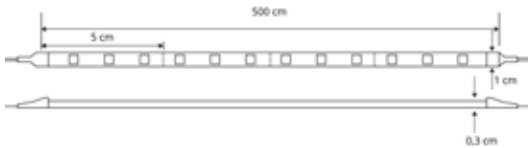

## FICHA TÉCNICA DE PRODUTO

Ficha técnica del producto | Product Technical Data Sheet

ARTIGO (REFERÊNCIA) <i>Producto   Product</i>	F00110481
SÉRIE <i>Serie   Family</i>	VOSTOK
TIPO <i>Tipo   Type</i>	FITAS LED
TECNOLOGIA <i>Tecnología   Technology</i>	LED
CÓDIGO DE BARRAS <i>Código de barras   Barcode</i>	5608409003018

## INFORMAÇÃO GERAL

Información General | General Information

Tensão de Alimentação <i>Voltaje   Supply Voltage</i>	12 Vdc
Potência <i>Potencia   Power</i>	4,8W/m
Número de LEDs <i>Número de LED   Number of LEDs</i>	60LED/m
Tipo de LEDs <i>Tipo de LED   Type of LEDs</i>	SMD 3528
Tempo de Vida <i>Tiempo de Vida   Lifetime</i>	--
Índice de Proteção <i>Índice de Protección   Protection Index</i>	IP65

Dimensões <i>Dimensión   Dimension</i>	500x1x0,3 cm
Corte <i>Cortar   Cut</i>	5cm
Metros Máx. <i>Metros máx.   Meters max.</i>	5m (Alimentação de 1 lado)
Disponível <i>Disponible   Available</i>	Rolo 5m