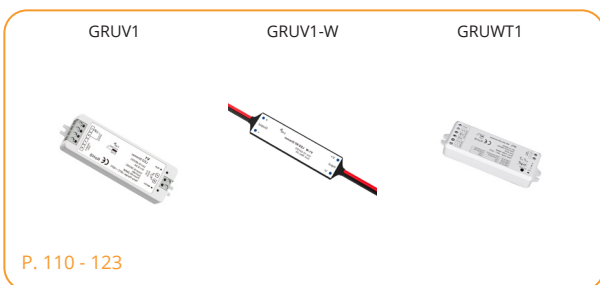

FITA LED
TIRA LED | LED STRIPS

CONTROLADORES
CONTROLADORES | CONTROLLERS

COMANDOS
COMANDOS | REMOTE CONTROLLER

TRANSFORMADORES
CONTROLADORES | CONTROLLERS

Respeite o comprimento máximo (metros) indicado na ficha técnica.

*Respetar la longitud máxima (metros) indicada en la ficha técnica.
Respect the maximum length (meters) indicated in the technical sheet.*

CALHAS
PERFILES | PROFILES