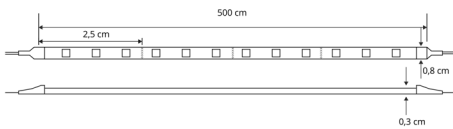

FICHA TÉCNICA DE PRODUTO

Ficha técnica del producto | Product Technical Data Sheet

ARTIGO (REFERÊNCIA) <i>Producto Product</i>	F00110961
SÉRIE <i>Serie Family</i>	VOSTOK
TIPO <i>Tipo Type</i>	FITAS LED
TECNOLOGIA <i>Tecnología Technology</i>	LED
CÓDIGO DE BARRAS <i>Código de barras Barcode</i>	8120102144210

INFORMAÇÃO GERAL

Información General | General Information

Tensão de Alimentação <i>Voltaje Supply Voltage</i>	12 Vdc
Potência <i>Potencia Power</i>	9,6W/m
Número de LEDs <i>Número de LED Number of LEDs</i>	120LED/m
Tipo de LEDs <i>Tipo de LED Type of LEDs</i>	SMD 2835
Tempo de Vida <i>Tempo de Vida Lifetime</i>	25000h
Índice de Proteção <i>Índice de Protección Protection Index</i>	IP65

Dimensões <i>Dimensión Dimension</i>	500x0,8x0,3 cm
Corte <i>Cortar Cut</i>	2,5cm
Metros Máx. <i>Metros máx. Meters max.</i>	5m (Alimentação de 1 lado)
Disponível <i>Disponible Available</i>	Rolo 5m

ESQUEMA DE LIGAÇÃO : EXEMPLOS