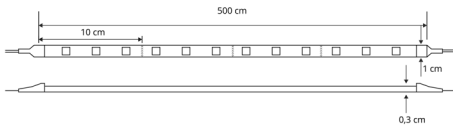

FICHA TÉCNICA DE PRODUTO

Ficha técnica del producto | Product Technical Data Sheet

ARTIGO (REFERÊNCIA) <i>Producto Product</i>	F00501442
SÉRIE <i>Serie Family</i>	DISCOVERY
TIPO <i>Tipo Type</i>	FITAS LED
TECNOLOGIA <i>Tecnología Technology</i>	LED
CÓDIGO DE BARRAS <i>Código de barras Barcode</i>	5608409028424

INFORMAÇÃO GERAL

Información General | General Information

Tensão de Alimentação <i>Voltaje Supply Voltage</i>	24 Vdc
Potência <i>Potencia Power</i>	13,5W/m
Número de LEDs <i>Número de LED Number of LEDs</i>	60LED/m
Tipo de LEDs <i>Tipo de LED Type of LEDs</i>	SMD 5050
Tempo de Vida <i>Tempo de Vida Lifetime</i>	--
Índice de Proteção <i>Índice de Protección Protection Index</i>	IP20

Dimensões <i>Dimensión Dimension</i>	500x1x0,3 cm
Corte <i>Cortar Cut</i>	10cm
Metros Máx. <i>Metros máx. Meters max.</i>	5m (Alimentação de 1 lado)
Disponível <i>Disponible Available</i>	Rolo 5m

ESQUEMA DE LIGAÇÃO : EXEMPLOS