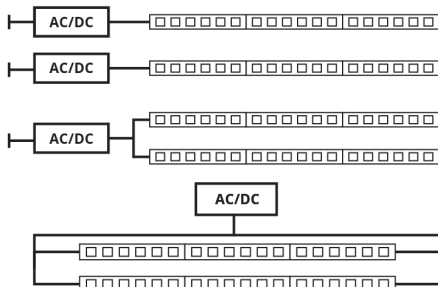

FICHA TÉCNICA DE PRODUTO

Ficha técnica del producto | Product Technical Data Sheet

ARTIGO (REFERÊNCIA) <i>Producto Product</i>	F00501442
SÉRIE <i>Serie Family</i>	DISCOVERY
TIPO <i>Tipo Type</i>	FITAS LED
TECNOLOGIA <i>Tecnología Technology</i>	LED
CÓDIGO DE BARRAS <i>Código de barras Barcode</i>	5608409028424

INFORMAÇÃO GERAL

Información General | General Information

Tensão de Alimentação <i>Voltaje Supply Voltage</i>	24 Vdc
Potência <i>Potencia Power</i>	13,5W/m
Número de LEDs <i>Número de LED Number of LEDs</i>	60LED/m
Tipo de LEDs <i>Tipo de LED Type of LEDs</i>	SMD 5050
Tempo de Vida <i>Tempo de Vida Lifetime</i>	--
Índice de Proteção <i>Índice de Protección Protection Index</i>	IP20

INFORMAÇÃO DA LUZ

Información de Luz | Light Information

Fluxo Luminoso (lm) <i>Flujo de luz Luminous flux</i>	62m/W 14lm/LED 840lm/m
Fluxo Regulável <i>Flujo Ajustable Adjustable Flow</i>	Sim Sí/Yes
Temperatura de Cor (K) <i>Temperatura de color Color temperature</i>	4200
Índice de Restituição de Cor <i>Índice de restitución de colores Colour rendering index</i>	>70

Dimensões <i>Dimensión Dimension</i>	500x1x0,3 cm
Corte <i>Cortar Cut</i>	10cm
Metros Máx. <i>Metros máx. Meters max.</i>	5m (Alimentação de 1 lado)
Disponível <i>Disponible Available</i>	Rolo 5m

ESQUEMA DE LIGAÇÃO : EXEMPLOS