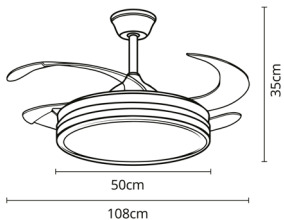

INFORMAÇÃO GERAL

Información General | *General Information*

Motor <i>Motor</i> | <i>Motor</i>	DC
Palas <i>Aspas</i> | <i>Blades</i>	4
Palas retráteis <i>Aspas retráctiles</i> | <i>Retractable blades</i>	Sim <i>Sí</i> | <i>Yes</i>
Palas reversíveis <i>Aspas reversibles</i> | <i>Reversible blades</i>	Não <i>No</i> | <i>No</i>
Cores das palas <i>Colores de aspas</i> | <i>Blades colours</i>	--
Tensão (V) <i>Tensión</i> | <i>Voltage</i>	230Vac~50Hz

INFORMAÇÃO DA LUZ

Información de Luz | *Light Information*

Fonte de Luz <i>Fuente de luz</i> | <i>Light Source</i>	LED 72W
Quantidade de luz (lm) <i>Cantidad de luz</i> | <i>Quantity of light</i>	6480
Temperatura de Cor (K) <i>Temperatura de color</i> | <i>Color temperature</i>	3000 | 4000 | 6000
Intensidade luz reg. <i>Luz regulable</i> | <i>Dimmable light</i>	Sim <i>Sí</i> | <i>Yes</i>
Cor luz regulável <i>Color luz regulavel</i> | <i>Color light adjustable</i>	Sim <i>Sí</i> | <i>Yes</i>

VELOCIDADES

Velocidades | *Speeds*

	1	2	3	4	5	6
CONSUMO <i>Consumo</i> | <i>Consumption</i>	6.2W	8.5W	10.8W	15.5W	20.8W	25.2W
ROT.MOTOR <i>Rotación del motor</i> | <i>Engine rotation</i>	175rpm	186rpm	202rpm	215rpm	225rpm	241rpm
FLUXO DE AR <i>Flujo aire</i> | <i>Air flow</i>	3754m3/h	4803m3/h	6336m3/h	7665m3/h	8848m3/h	9953m3/h
RUÍDO <i>Ruido</i> | <i>Noise</i>	26db	29db	32db	35db	39db	41db

FUNÇÕES

Funciones | *Functions*

Comando remoto <i>Mando a distancia</i> | <i>Remote control</i>	Sim <i>Sí</i> | <i>Yes</i>
Temporizador <i>Temporizador</i> | <i>Timer</i>	2/4h
Função memória <i>Función de memoria</i> | <i>Memory function</i>	Sim <i>Sí</i> | <i>Yes</i>
Verão (V) /Inverno (I) <i>Verano/Invierno</i> | <i>Summer/Winter</i>	V/I
Eco <i>Eco</i> | <i>Eco</i>	Não <i>No</i> | <i>No</i>
Off 1 min <i>Off 1min</i> | <i>Off 1min</i>	Não <i>No</i> | <i>No</i>
Aplicação telemóvel (App) <i>Aplicación movil</i> | <i>Mobile app</i>	Não <i>No</i> | <i>No</i>
Altifalante <i>Altavoz</i> | <i>Loudspeaker</i>	Não <i>No</i> | <i>No</i>
Noturna <i>Nocturna</i> | <i>Overnight</i>	Não <i>No</i> | <i>No</i>
Grelha Rotativa <i>Rejilla Giratória</i> | <i>Rotating grid</i>	Não <i>No</i> | <i>No</i>
Brisa <i>Brisa</i> | <i>Breeze</i>	Sim <i>Sí</i> | <i>Yes</i>
Bluetooth <i>Bluetooth</i> | <i>Bluetooth</i>	Não <i>No</i> | <i>No</i>
Outros <i>Otros</i> | <i>Others</i>	--